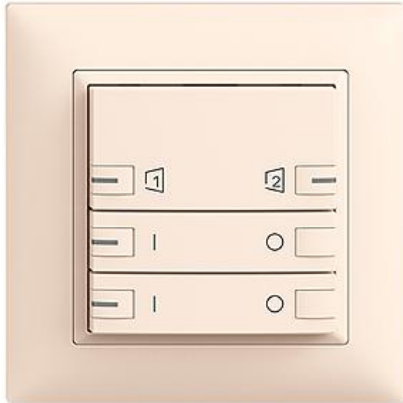

EDIZIOdue colore

ON/OFF 2-Kanal Abdeckset zeptionAIR

Farbe:

 crema

 coffee

 schwarz

 weiss

 hellgrau

 dunkelgrau

Bauart:

 F

 FMI

Feller-NR: 920-3302.36.ZS.FMI.35

E-NR: 303 383 010

EAN: 7613175303734

ON/OFF 2-Kanal - Abdeckset zeptionAIR - Die oberen Smart-Tasten ermöglichen die Bedienung von zeptionAIR Szenen per WLAN - Untere Tasten für ON/OFF 2-Kanal - Das zeptionAIR Abdeckset wird auf das zeption WLAN-Zwischenmodul 2K (3340-2-B.ZEP) und zeption ON/OFF 2-Kanal Funktionseinsatz 3302 oder Zentral-/Nebenstelle Funktionseinsatz 3320 montiert - Mit RGB-LED - Dreifach-Taste - 2fach-Bedienung - zeptionAIR Szene auf 2 Smart-Tasten - FMI - crema - IP20 - 88 x 88 mm

Halogenfrei:	Ja
Anwendung:	steuern elektrischer Verbraucher
Werkstoffgüte:	Thermoplast
Anzahl der Betätigungspunkte	6
Werkstoff:	Kunststoff
Anzahl der Tasten:	3
Mit LED-Anzeige:	Ja

Zubehör:

Name / Kategorie

ON/OFF-Einsatz 2-Kanal zeption - Hauptstelle
- Für zeption-Taster, zeption-IR, Serie 3302 -
2 Schaltkontakte - BSE - farbneutra...

Feller-Nr / E-NR

3302.BSE
305 528 000

WLAN-Zwischenmodul 2K - 230 V AC, 50 Hz -
Ermöglicht das Einbinden von zeption in ein
WLAN - Wird zwischen Funktions-Einsatz und
Abd...