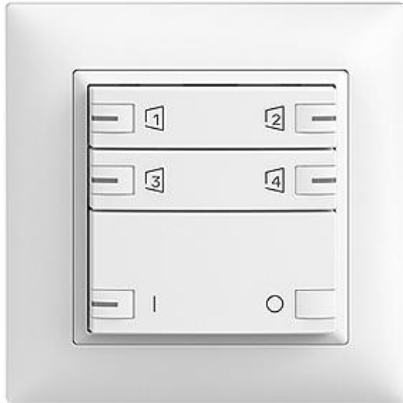

EDIZIOdue colore

ON/OFF 1-Kanal Abdeckset zeptionAIR

Farbe:

 crema

 coffee

 schwarz

 weiss

 hellgrau

 dunkelgrau

Bauart:

 F

 FMI

Feller-NR: 920-3301.36.ZS.FMI.61

E-NR: 303 395 000

EAN: 7613175327204

ON/OFF 1-Kanal - Abdeckset zeptionAIR - Die oberen Smart-Tasten ermöglichen die Bedienung von zeptionAIR Szenen per WLAN - Untere Tasten für ON/OFF 1-Kanal - Das zeptionAIR Abdeckset wird auf das zeption WLAN-Zwischenmodul 2K (3340-2-B.ZEP) und zeption ON/OFF 1-Kanal Funktionseinsatz 3301 oder Zentral-/Nebenstelle Funktionseinsatz 3320 montiert - Mit RGB-LED - Zweifach-Taste - 2fach-Bedienung - zeptionAIR Szene auf 4 Smart-Tasten - FMI - weiss - IP20 - 88 x 88 mm

Halogenfrei:	Ja
Anwendung:	steuern elektrischer Verbraucher
Werkstoffgüte:	Thermoplast
Anzahl der Betätigungspunkte	6
Werkstoff:	Kunststoff
Anzahl der Tasten:	3
Mit LED-Anzeige:	Ja

Zubehör:

Name / Kategorie

App Szene - Mit Bezeichnung für Szene 3 und 4 378 687 000

- 1/4 Taste

Taste für zeprion-Apparate - 1/2 Taste - Mit
LED - weiss

915-3300.22.I-0.F.L.61
378 733 000

Abdeckrahmen EDIZIOdue colore - Mit
EDIZIOdue Einheitsausschnitt - 88 x 88 mm -
weiss