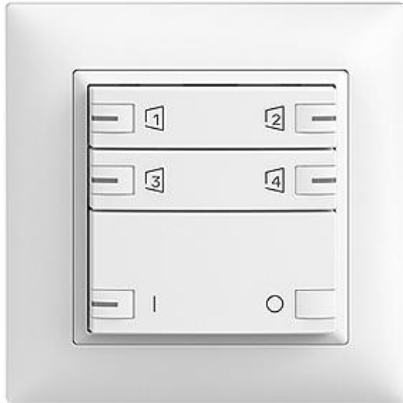

EDIZIOdue colore

ON/OFF 1-Kanal Abdeckset zeprionAIR

Farbe:

 crema

 coffee

 schwarz

 weiss

 hellgrau

 dunkelgrau

Bauart:

 F

 FMI

Feller-NR: 920-3301.36.ZS.FMI.61

E-NR: 303 395 000

EAN: 7613175327204

ON/OFF 1-Kanal - Abdeckset zeprionAIR - Die oberen Smart-Tasten ermöglichen die Bedienung von zeprionAIR Szenen per WLAN - Untere Tasten für ON/OFF 1-Kanal - Das zeprionAIR Abdeckset wird auf das zeprion WLAN-Zwischenmodul 2K (3340-2-B.ZEP) und zeprion ON/OFF 1-Kanal Funktionseinsatz 3301 oder Zentral-/Nebenstelle Funktionseinsatz 3320 montiert - Mit RGB-LED - Zweifach-Taste - 2fach-Bedienung - zeprionAIR Szene auf 4 Smart-Tasten - FMI - weiss - IP20 - 88 x 88 mm

Halogenfrei:	Ja
Anwendung:	steuern elektrischer Verbraucher
Werkstoffgüte:	Thermoplast
Anzahl der Betätigungspunkte	6
Werkstoff:	Kunststoff
Anzahl der Tasten:	3
Mit LED-Anzeige:	Ja

Zubehör:

Name / Kategorie

App Szene - Mit Bezeichnung für Szene 3 und 4 378 687 000

- 1/4 Taste

Taste für zeprion-Apparate - 1/2 Taste - Mit LED - weiss 915-3300.22.I-0.F.L.61
378 733 000

Abdeckrahmen EDIZIOdue colore - Mit EDIZIOdue Einheitsausschnitt - 88 x 88 mm - weiss 2911.FMI.61
334 911 000