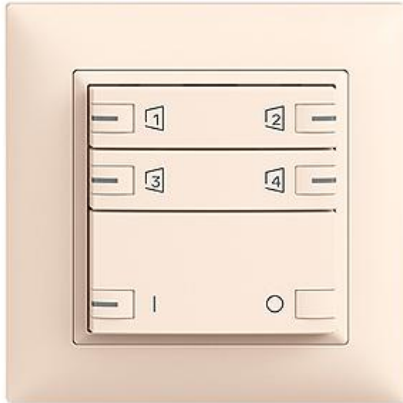

EDIZIOdue colore

ON/OFF 1-Kanal Abdeckset zeprionAIR

Farbe:

 crema

 coffee

 schwarz

 weiss

 hellgrau

 dunkelgrau

Bauart:

 F

 FMI

Feller-NR: 920-3301.36.ZS.FMI.35

E-NR: 303 395 010

EAN: 7613175328461

ON/OFF 1-Kanal - Abdeckset zeprionAIR - Die oberen Smart-Tasten ermöglichen die Bedienung von zeprionAIR Szenen per WLAN - Untere Tasten für ON/OFF 1-Kanal - Das zeprionAIR Abdeckset wird auf das zeprion WLAN-Zwischenmodul 2K (3340-2-B.ZEP) und zeprion ON/OFF 1-Kanal Funktionseinsatz 3301 oder Zentral-/Nebenstelle Funktionseinsatz 3320 montiert - Mit RGB-LED - Zweifach-Taste - 2fach-Bedienung - zeprionAIR Szene auf 4 Smart-Tasten - FMI - crema - IP20 - 88 x 88 mm

| | |
|-------------------------------------|----------------------------------|
| Halogenfrei: | Ja |
| Anwendung: | steuern elektrischer Verbraucher |
| Werkstoffgüte: | Thermoplast |
| Anzahl der Betätigungspunkte | 6 |
| Werkstoff: | Kunststoff |
| Anzahl der Tasten: | 3 |
| Mit LED-Anzeige: | Ja |

App Szene - Mit Bezeichnung für Szene 3 und 4 378 687 010

- 1/4 Taste

Taste für zeprion-Apparate - 1/2 Taste - Mit LED - crema 915-3300.22.I-0.F.L.35
378 733 010

Abdeckrahmen EDIZIOdue colore - Mit EDIZIOdue Einheitsausschnitt - 88 x 88 mm - crema 2911.FMI.35
334 911 010