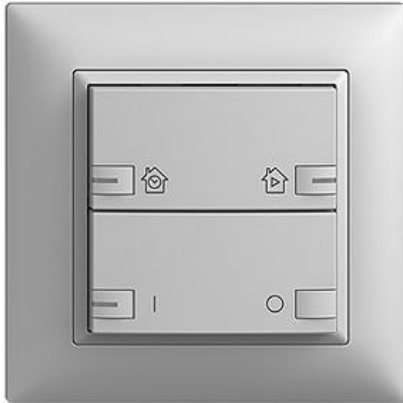

EDIZIOdue colore

ON/OFF 1-Kanal Abdeckset zeptionAIR

Farbe:

 crema

 coffee

 schwarz

 weiss

 hellgrau

 dunkelgrau

Bauart:

 F

 FMI

Feller-NR: 920-3301.24.ZZ.FMI.65

E-NR: 303 382 030

EAN: 7613175303321

ON/OFF 1-Kanal - Abdeckset zeptionAIR - Die oberen Smart-Tasten ermöglichen die Bedienung von zeptionAIR Zeitschaltuhren per WLAN - Untere Tasten für ON/OFF 1-Kanal - Das zeptionAIR Abdeckset wird auf das zeption WLAN-Zwischenmodul 2K (3340-2-B.ZEP) und zeption ON/OFF 1-Kanal Funktionseinsatz 3301 oder Zentral-/Nebenstelle Funktionseinsatz 3320 montiert - Mit RGB-LED - Zweifach-Taste - 2fach-Bedienung - zeptionAIR Zeitschaltuhr auf 2 Smart-Tasten - FMI - hellgrau - IP20 - 88 x 88 mm

Halogenfrei:	Ja
Anwendung:	steuern elektrischer Verbraucher
Werkstoffgüte:	Thermoplast
Anzahl der Betätigungspunkte	4
Werkstoff:	Kunststoff
Anzahl der Tasten:	2
Mit LED-Anzeige:	Ja

Zubehör:

Name / Kategorie

Feller-Nr / E-NR

ON/OFF-Einsatz 1-Kanal zeption - Hauptstelle
- Für zeption-Taster, zeption-Zeitschaltuhr, zeption-IR, Serie 3301 - 1 Schaltkontakt...

3301.BSE
305 518 000

WLAN-Zwischenmodul 2K - 230 V AC, 50 Hz - Ermöglicht das Einbinden von zeption in ein WLAN - Wird zwischen Funktions-Einsatz und Abd...