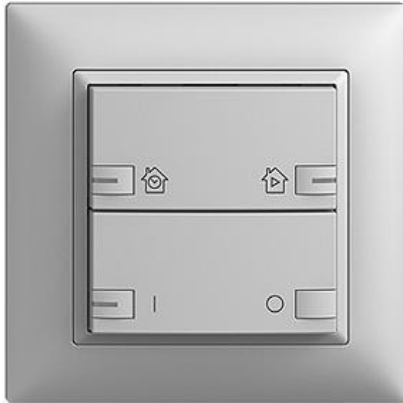

EDIZIOdue colore

ON/OFF 1-Kanal Abdeckset zeptionAIR

Farbe:

 crema

 coffee

 schwarz

 weiss

 hellgrau

 dunkelgrau

Bauart:

 F

 FMI

Feller-NR: 920-3301.24.ZZ.FMI.65

E-NR: 303 382 030

EAN: 7613175303321

Halogenfrei: Ja

Anwendung: steuern elektrischer Verbraucher

Werkstoffgüte: Thermoplast

Anzahl der Betätigungspunkte: 4

Werkstoff: Kunststoff

Anzahl der Tasten: 2

Mit LED-Anzeige: Ja

ON/OFF 1-Kanal - Abdeckset zeptionAIR - Die oberen Smart-Tasten ermöglichen die Bedienung von zeptionAIR Zeitschaltuhren per WLAN - Untere Tasten für ON/OFF 1-Kanal - Das zeptionAIR Abdeckset wird auf das zeption WLAN-Zwischenmodul 2K (3340-2-B.ZEP) und zeption ON/OFF 1-Kanal Funktionseinsatz 3301 oder Zentral-/Nebenstelle Funktionseinsatz 3320 montiert - Mit RGB-LED - Zweifach-Taste - 2fach-Bedienung - zeptionAIR Zeitschaltuhr auf 2 Smart-Tasten - FMI - hellgrau - IP20 - 88 x 88 mm

Zubehör:

Name / Kategorie

Feller-Nr / E-NR

ON/OFF-Einsatz 1-Kanal zeption - Hauptstelle
- Für zeption-Taster, zeption-Zeitschaltuhr,
zeption-IR, Serie 3301 - 1 Schaltkontakt...

3301.BSE
305 518 000

WLAN-Zwischenmodul 2K - 230 V AC, 50 Hz -
Ermöglicht das Einbinden von zeption in ein
WLAN - Wird zwischen Funktions-Einsatz und
Abd...