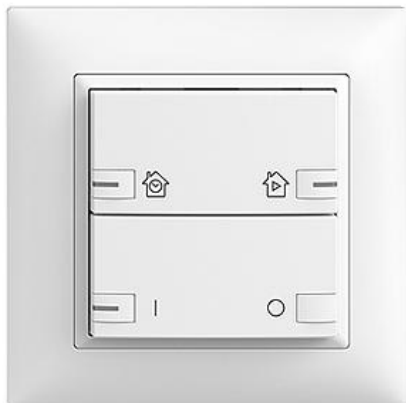

EDIZIOdue colore

ON/OFF 1-Kanal Abdeckset zeptionAIR

Farbe:
 silver

 crema

 sand

 vanille

 berry

 coffee

 schwarz

 weiss

 hellgrau

 dunkelgrau

 olive

 lemon

Bauart:
 F

 FMI

Feller-NR: 920-3301.24.ZZ.FMI.61

E-NR: 303 382 000

EAN: 7613175303314

ON/OFF 1-Kanal - Abdeckset zeptionAIR - Die oberen Smart-Tasten ermöglichen die Bedienung von zeptionAIR Zeitschaltuhren per WLAN - Untere Tasten für ON/OFF 1-Kanal - Das zeptionAIR Abdeckset wird auf das zeption WLAN-Zwischenmodul 2K (3340-2-B.ZEP) und zeption ON/OFF 1-Kanal Funktionseinsatz 3301 oder Zentral-/Nebenstelle Funktionseinsatz 3320 montiert - Mit RGB-LED - Zweifach-Taste - 2fach-Bedienung - zeptionAIR Zeitschaltuhr auf 2 Smart-Tasten - FMI - weiss - IP20 - 88 x 88 mm

Halogenfrei: Ja

Anwendung: Steuern elektrischer Verbraucher

Werkstoffgüte: Thermoplast

Anzahl der Betätigungspunkte: 4

Werkstoff: Kunststoff

Anzahl der Tasten: 2

Mit LED-Anzeige: Ja

Zubehör: