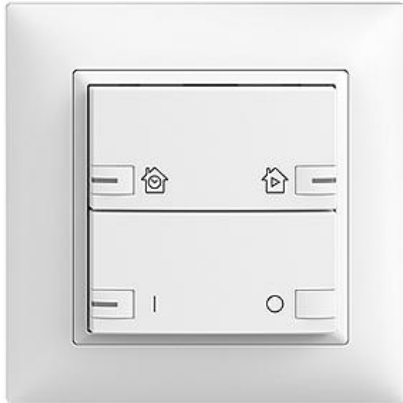

EDIZIOdue colore

ON/OFF 1-Kanal Abdeckset zeprionAIR

Farbe:

 crema

 coffee

 schwarz

 weiss

 hellgrau

 dunkelgrau

Bauart:

 F

 FMI

Feller-NR: 920-3301.24.ZZ.FMI.61

E-NR: 303 382 000

EAN: 7613175303314

ON/OFF 1-Kanal - Abdeckset zeprionAIR - Die oberen Smart-Tasten ermöglichen die Bedienung von zeprionAIR Zeitschaltuhren per WLAN - Untere Tasten für ON/OFF 1-Kanal - Das zeprionAIR Abdeckset wird auf das zeprion WLAN-Zwischenmodul 2K (3340-2-B.ZEP) und zeprion ON/OFF 1-Kanal Funktionseinsatz 3301 oder Zentral-/Nebenstelle Funktionseinsatz 3320 montiert - Mit RGB-LED - Zweifach-Taste - 2fach-Bedienung - zeprionAIR Zeitschaltuhr auf 2 Smart-Tasten - FMI - weiss - IP20 - 88 x 88 mm

Halogenfrei:	Ja
Anwendung:	steuern elektrischer Verbraucher
Werkstoffgüte:	Thermoplast
Anzahl der Betätigungspunkte	4
Werkstoff:	Kunststoff
Anzahl der Tasten:	2
Mit LED-Anzeige:	Ja

Zubehör:

Name / Kategorie

ON/OFF-Einsatz 1-Kanal zeprion - Hauptstelle
- Für zeprion-Taster, zeprion-Zeitschaltuhr,
zeprion-IR, Serie 3301 - 1 Schaltkontakt...

Feller-Nr / E-NR

3301.BSE
305 518 000

WLAN-Zwischenmodul 2K - 230 V AC, 50 Hz -
Ermöglicht das Einbinden von zeprion in ein
WLAN - Wird zwischen Funktions-Einsatz und
Abd...