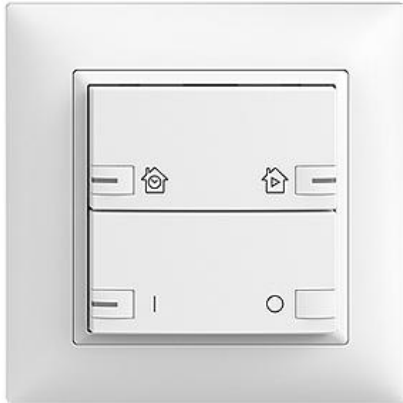

EDIZIOdue colore

ON/OFF 1-Kanal Abdeckset zeptionAIR

Farbe:

 crema

 coffee

 schwarz

 weiss

 hellgrau

 dunkelgrau

Bauart:

 F

 FMI

Feller-NR: 920-3301.24.ZZ.FMI.61

E-NR: 303 382 000

EAN: 7613175303314

Halogenfrei: Ja

Anwendung: steuern elektrischer Verbraucher

Werkstoffgüte: Thermoplast

Anzahl der Betätigungspunkte: 4

Werkstoff: Kunststoff

Anzahl der Tasten: 2

Mit LED-Anzeige: Ja

ON/OFF 1-Kanal - Abdeckset zeptionAIR - Die oberen Smart-Tasten ermöglichen die Bedienung von zeptionAIR Zeitschaltuhren per WLAN - Untere Tasten für ON/OFF 1-Kanal - Das zeptionAIR Abdeckset wird auf das zeption WLAN-Zwischenmodul 2K (3340-2-B.ZEP) und zeption ON/OFF 1-Kanal Funktionseinsatz 3301 oder Zentral-/Nebenstelle Funktionseinsatz 3320 montiert - Mit RGB-LED - Zweifach-Taste - 2fach-Bedienung - zeptionAIR Zeitschaltuhr auf 2 Smart-Tasten - FMI - weiss - IP20 - 88 x 88 mm

Zubehör:

Name / Kategorie

ON/OFF-Einsatz 1-Kanal zeption - Hauptstelle
- Für zeption-Taster, zeption-Zeitschaltuhr,
zeption-IR, Serie 3301 - 1 Schaltkontakt...

Feller-Nr / E-NR

3301.BSE
305 518 000

WLAN-Zwischenmodul 2K - 230 V AC, 50 Hz -
Ermöglicht das Einbinden von zeption in ein
WLAN - Wird zwischen Funktions-Einsatz und
Abd...