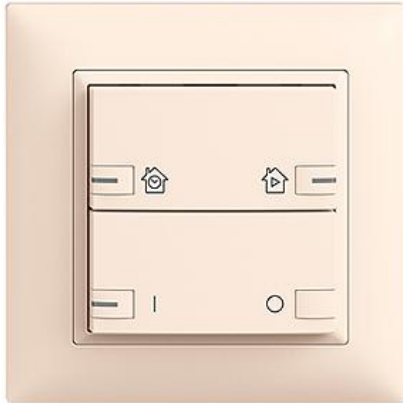

EDIZIOdue colore

ON/OFF 1-Kanal Abdeckset zeptionAIR

Farbe:

 crema

 coffee

 schwarz

 weiss

 hellgrau

 dunkelgrau

Bauart:

 F

 FMI

Feller-NR: 920-3301.24.ZZ.FMI.35

E-NR: 303 382 010

EAN: 7613175306230

ON/OFF 1-Kanal - Abdeckset zeptionAIR - Die oberen Smart-Tasten ermöglichen die Bedienung von zeptionAIR Zeitschaltuhren per WLAN - Untere Tasten für ON/OFF 1-Kanal - Das zeptionAIR Abdeckset wird auf das zeption WLAN-Zwischenmodul 2K (3340-2-B.ZEP) und zeption ON/OFF 1-Kanal Funktionseinsatz 3301 oder Zentral-/Nebenstelle Funktionseinsatz 3320 montiert - Mit RGB-LED - Zweifach-Taste - 2fach-Bedienung - zeptionAIR Zeitschaltuhr auf 2 Smart-Tasten - FMI - crema - IP20 - 88 x 88 mm

Halogenfrei:	Ja
Anwendung:	steuern elektrischer Verbraucher
Werkstoffgüte:	Thermoplast
Anzahl der Betätigungspunkte	4
Werkstoff:	Kunststoff
Anzahl der Tasten:	2
Mit LED-Anzeige:	Ja

Zubehör:

Name / Kategorie

ON/OFF-Einsatz 1-Kanal zeption - Hauptstelle
- Für zeption-Taster, zeption-Zeitschaltuhr,
zeption-IR, Serie 3301 - 1 Schaltkontakt...

Feller-Nr / E-NR

3301.BSE
305 518 000

WLAN-Zwischenmodul 2K - 230 V AC, 50 Hz -
Ermöglicht das Einbinden von zeption in ein
WLAN - Wird zwischen Funktions-Einsatz und
Abd...