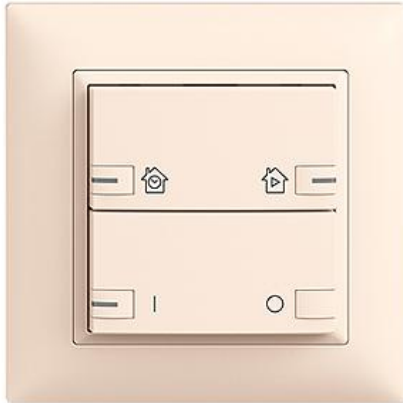

EDIZIOdue colore

ON/OFF 1-Kanal Abdeckset zeprionAIR

Farbe:

 crema

 coffee

 schwarz

 weiss

 hellgrau

 dunkelgrau

Bauart:

 F

 FMI

Feller-NR: 920-3301.24.ZZ.FMI.35

E-NR: 303 382 010

EAN: 7613175306230

ON/OFF 1-Kanal - Abdeckset zeprionAIR - Die oberen Smart-Tasten ermöglichen die Bedienung von zeprionAIR Zeitschaltuhren per WLAN - Untere Tasten für ON/OFF 1-Kanal - Das zeprionAIR Abdeckset wird auf das zeprion WLAN-Zwischenmodul 2K (3340-2-B.ZEP) und zeprion ON/OFF 1-Kanal Funktionseinsatz 3301 oder Zentral-/Nebenstelle Funktionseinsatz 3320 montiert - Mit RGB-LED - Zweifach-Taste - 2fach-Bedienung - zeprionAIR Zeitschaltuhr auf 2 Smart-Tasten - FMI - crema - IP20 - 88 x 88 mm

Halogenfrei:	Ja
Anwendung:	steuern elektrischer Verbraucher
Werkstoffgüte:	Thermoplast
Anzahl der Betätigungspunkte	4
Werkstoff:	Kunststoff
Anzahl der Tasten:	2
Mit LED-Anzeige:	Ja

Zubehör:

Name / Kategorie

ON/OFF-Einsatz 1-Kanal zeprion - Hauptstelle
- Für zeprion-Taster, zeprion-Zeitschaltuhr, zeprion-IR, Serie 3301 - 1 Schaltkontakt...

Feller-Nr / E-NR

3301.BSE
305 518 000

WLAN-Zwischenmodul 2K - 230 V AC, 50 Hz - Ermöglicht das Einbinden von zeprion in ein WLAN - Wird zwischen Funktions-Einsatz und Abd...