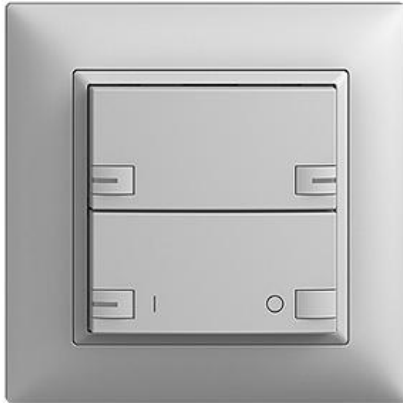

EDIZIOdue colore

ON/OFF 1-Kanal Abdeckset zeptionAIR

Farbe:

 crema

 coffee

 schwarz

 weiss

 hellgrau

 dunkelgrau

Bauart:

 F

 FMI

Feller-NR: 920-3301.24.ZU.FMI.65

E-NR: 303 381 030

EAN: 7613175305844

ON/OFF 1-Kanal - Abdeckset zeptionAIR - Die oberen Smart-Tasten ermöglichen die Bedienung von zeptionAIR Szenen per WLAN - Untere Tasten für ON/OFF 1-Kanal - Das zeptionAIR Abdeckset wird auf das zeption WLAN-Zwischenmodul 2K (3340-2-B.ZEP) und zeption ON/OFF 1-Kanal Funktionseinsatz 3301 oder Zentral-/Nebenstelle Funktionseinsatz 3320 montiert - Mit RGB-LED - Zweifach-Taste - 2fach-Bedienung - zeptionAIR Szene unbedruckt auf 2 Smart-Tasten - FMI - hellgrau - IP20 - 88 x 88 mm

Halogenfrei:	Ja
Anwendung:	steuern elektrischer Verbraucher
Werkstoffgüte:	Thermoplast
Anzahl der Betätigungspunkte	4
Werkstoff:	Kunststoff
Anzahl der Tasten:	2
Mit LED-Anzeige:	Ja

Zubehör:

Name / Kategorie

Feller-Nr / E-NR

ON/OFF-Einsatz 1-Kanal zeption - Hauptstelle
- Für zeption-Taster, zeption-Zeitschaltuhr, zeption-IR, Serie 3301 - 1 Schaltkontakt...

3301.BSE
305 518 000

WLAN-Zwischenmodul 2K - 230 V AC, 50 Hz - Ermöglicht das Einbinden von zeption in ein WLAN - Wird zwischen Funktions-Einsatz und Abd...