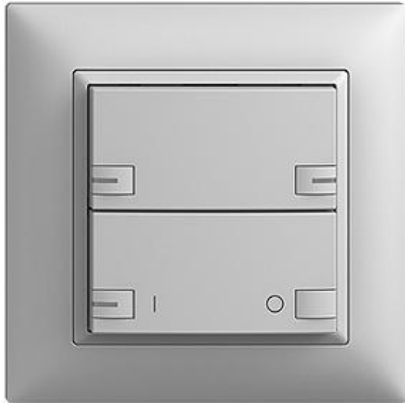

## EDIZIOdue colore

### ON/OFF 1-Kanal Abdeckset zeptionAIR

**Farbe:**

 crema

 coffee

 schwarz

 weiss

 hellgrau

 dunkelgrau

**Bauart:**

 F

 FMI

**Feller-NR:** 920-3301.24.ZU.FMI.65

**E-NR:** 303 381 030

**EAN:** 7613175305844

ON/OFF 1-Kanal - Abdeckset zeptionAIR - Die oberen Smart-Tasten ermöglichen die Bedienung von zeptionAIR Szenen per WLAN - Untere Tasten für ON/OFF 1-Kanal - Das zeptionAIR Abdeckset wird auf das zeption WLAN-Zwischenmodul 2K (3340-2-B.ZEP) und zeption ON/OFF 1-Kanal Funktionseinsatz 3301 oder Zentral-/Nebenstelle Funktionseinsatz 3320 montiert - Mit RGB-LED - Zweifach-Taste - 2fach-Bedienung - zeptionAIR Szene unbedruckt auf 2 Smart-Tasten - FMI - hellgrau - IP20 - 88 x 88 mm

WLAN-Zwischenmodul 2K - 230 V AC, 50 Hz -  
Ermöglicht das Einbinden von zeption in ein WLAN - Wird zwischen Funktions-Einsatz und Abd...

3340-2-B.ZEP  
330 993 790

Zerlegung:

	<b>Name / Kategorie</b>	<b>Feller-Nr / E-NR</b>
	ON/OFF 1-Kanal - Abdeckset zeprionAIR - Die oberen Smart-Tasten ermöglichen die Bedienung von zeprionAIR Szenen per WLAN - Untere Ta...	920-3301.24.ZU.F.65 303 981 030
	Abdeckrahmen EDIZIOdue colore - Mit EDIZIOdue Einheitsausschnitt - 88 x 88 mm - hellgrau	2911.FMI.65 334 911 030