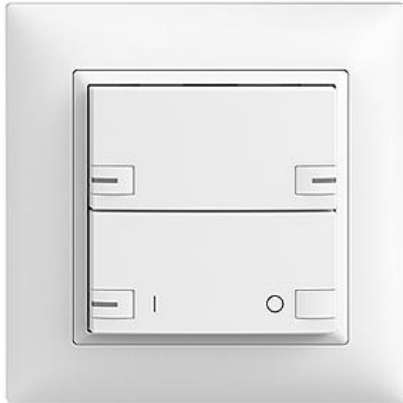

### ON/OFF 1-Kanal Abdeckset zeptionAIR

#### Bauart:

 F

 FMI

**Feller-NR:** 920-3301.24.ZU.FMI.61

**E-NR:** 303 381 000

**EAN:** 7613175305837

ON/OFF 1-Kanal - Abdeckset zeptionAIR - Die oberen Smart-Tasten ermöglichen die Bedienung von zeptionAIR Szenen per WLAN - Untere Tasten für ON/OFF 1-Kanal - Das zeptionAIR Abdeckset wird auf das zeption WLAN-Zwischenmodul 2K (3340-2-B.ZEP) und zeption ON/OFF 1-Kanal Funktionseinsatz 3301 oder Zentral-/Nebenstelle Funktionseinsatz 3320 montiert - Mit RGB-LED - Zweifach-Taste - 2fach-Bedienung - zeptionAIR Szene unbedruckt auf 2 Smart-Tasten - FMI - weiss - IP20 - 88 x 88 mm