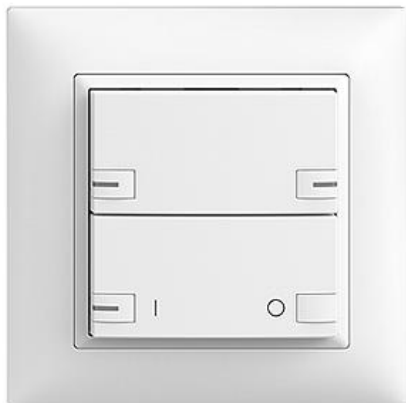

EDIZIOdue colore

ON/OFF 1-Kanal Abdeckset zeptionAIR

Farbe:

 crema

 coffee

 schwarz

 weiss

 hellgrau

 dunkelgrau

Bauart:

 F

 FMI

Feller-NR: 920-3301.24.ZU.FMI.61

E-NR: 303 381 000

EAN: 7613175305837

ON/OFF 1-Kanal - Abdeckset zeptionAIR - Die oberen Smart-Tasten ermöglichen die Bedienung von zeptionAIR Szenen per WLAN - Untere Tasten für ON/OFF 1-Kanal - Das zeptionAIR Abdeckset wird auf das zeption WLAN-Zwischenmodul 2K (3340-2-B.ZEP) und zeption ON/OFF 1-Kanal Funktionseinsatz 3301 oder Zentral-/Nebenstelle Funktionseinsatz 3320 montiert - Mit RGB-LED - Zweifach-Taste - 2fach-Bedienung - zeptionAIR Szene unbedruckt auf 2 Smart-Tasten - FMI - weiss - IP20 - 88 x 88 mm

Halogenfrei:	Ja
Anwendung:	steuern elektrischer Verbraucher
Werkstoffgüte:	Thermoplast
Anzahl der Betätigungspunkte	4
Werkstoff:	Kunststoff
Anzahl der Tasten:	2
Mit LED-Anzeige:	Ja

Zubehör:

Name / Kategorie

ON/OFF-Einsatz 1-Kanal zeption - Hauptstelle
- Für zeption-Taster, zeption-Zeitschaltuhr,
zeption-IR, Serie 3301 - 1 Schaltkontakt...

Feller-Nr / E-NR

3301.BSE
305 518 000

WLAN-Zwischenmodul 2K - 230 V AC, 50 Hz -
Ermöglicht das Einbinden von zeption in ein
WLAN - Wird zwischen Funktions-Einsatz und
Abd...