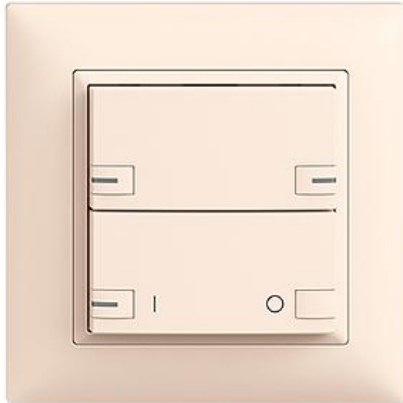

EDIZIOdue colore

ON/OFF 1-Kanal Abdeckset zeptionAIR

Farbe:

 crema

 coffee

 schwarz

 weiss

 hellgrau

 dunkelgrau

Bauart:

 F

 FMI

Feller-NR: 920-3301.24.ZU.FMI.35

E-NR: 303 381 010

EAN: 7613175305776

ON/OFF 1-Kanal - Abdeckset zeptionAIR - Die oberen Smart-Tasten ermöglichen die Bedienung von zeptionAIR Szenen per WLAN - Untere Tasten für ON/OFF 1-Kanal - Das zeptionAIR Abdeckset wird auf das zeption WLAN-Zwischenmodul 2K (3340-2-B.ZEP) und zeption ON/OFF 1-Kanal Funktionseinsatz 3301 oder Zentral-/Nebenstelle Funktionseinsatz 3320 montiert - Mit RGB-LED - Zweifach-Taste - 2fach-Bedienung - zeptionAIR Szene unbedruckt auf 2 Smart-Tasten - FMI - crema - IP20 - 88 x 88 mm

Halogenfrei:	Ja
Anwendung:	steuern elektrischer Verbraucher
Werkstoffgüte:	Thermoplast
Anzahl der Betätigungspunkte	4
Werkstoff:	Kunststoff
Anzahl der Tasten:	2
Mit LED-Anzeige:	Ja

Zubehör:

Name / Kategorie

ON/OFF-Einsatz 1-Kanal zeption - Hauptstelle
- Für zeption-Taster, zeption-Zeitschaltuhr,
zeption-IR, Serie 3301 - 1 Schaltkontakt...

Feller-Nr / E-NR

3301.BSE
305 518 000

WLAN-Zwischenmodul 2K - 230 V AC, 50 Hz -
Ermöglicht das Einbinden von zeption in ein
WLAN - Wird zwischen Funktions-Einsatz und
Abd...