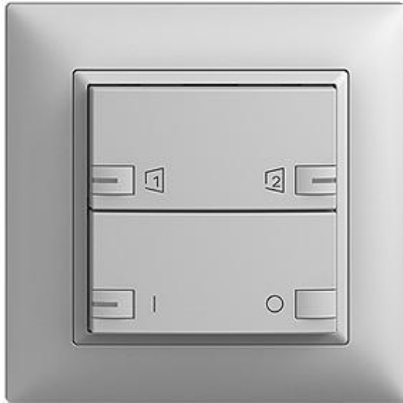

EDIZIOdue colore

ON/OFF 1-Kanal Abdeckset zeptionAIR

Farbe:

 crema

 coffee

 schwarz

 weiss

 hellgrau

 dunkelgrau

Bauart:

 F

 FMI

Feller-NR: 920-3301.24.ZS.FMI.65

E-NR: 303 380 030

EAN: 7613175306421

ON/OFF 1-Kanal - Abdeckset zeptionAIR - Die oberen Smart-Tasten ermöglichen die Bedienung von zeptionAIR Szenen per WLAN - Untere Tasten für ON/OFF 1-Kanal - Das zeptionAIR Abdeckset wird auf das zeption WLAN-Zwischenmodul 2K (3340-2-B.ZEP) und zeption ON/OFF 1-Kanal Funktionseinsatz 3301 oder Zentral-/Nebenstelle Funktionseinsatz 3320 montiert - Mit RGB-LED - Zweifach-Taste - 2fach-Bedienung - zeptionAIR Szene auf 2 Smart-Tasten - FMI - hellgrau - IP20 - 88 x 88 mm

Halogenfrei:	Ja
Anwendung:	steuern elektrischer Verbraucher
Werkstoffgüte:	Thermoplast
Anzahl der Betätigungspunkte	4
Werkstoff:	Kunststoff
Anzahl der Tasten:	2
Mit LED-Anzeige:	Ja

Zubehör:

Name / Kategorie

ON/OFF-Einsatz 1-Kanal zeption - Hauptstelle
- Für zeption-Taster, zeption-Zeitschaltuhr,
zeption-IR, Serie 3301 - 1 Schaltkontakt...

Feller-Nr / E-NR

3301.BSE
305 518 000

WLAN-Zwischenmodul 2K - 230 V AC, 50 Hz -
Ermöglicht das Einbinden von zeption in ein
WLAN - Wird zwischen Funktions-Einsatz und
Abd...