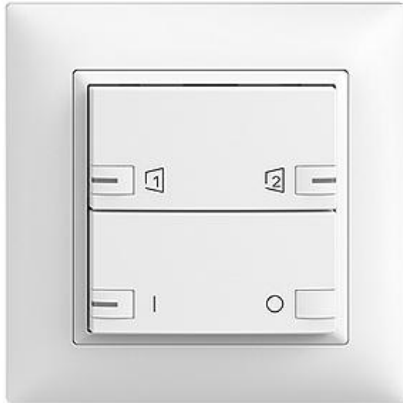

EDIZIOdue colore

ON/OFF 1-Kanal Abdeckset zeprionAIR

Farbe:

 crema

 coffee

 schwarz

 weiss

 hellgrau

 dunkelgrau

Bauart:

 F

 FMI

Feller-NR: 920-3301.24.ZS.FMI.61

E-NR: 303 380 000

EAN: 7613175306414

ON/OFF 1-Kanal - Abdeckset zeprionAIR - Die oberen Smart-Tasten ermöglichen die Bedienung von zeprionAIR Szenen per WLAN - Untere Tasten für ON/OFF 1-Kanal - Das zeprionAIR Abdeckset wird auf das zeprion WLAN-Zwischenmodul 2K (3340-2-B.ZEP) und zeprion ON/OFF 1-Kanal Funktionseinsatz 3301 oder Zentral-/Nebenstelle Funktionseinsatz 3320 montiert - Mit RGB-LED - Zweifach-Taste - 2fach-Bedienung - zeprionAIR Szene auf 2 Smart-Tasten - FMI - weiss - IP20 - 88 x 88 mm

Halogenfrei:	Ja
Anwendung:	steuern elektrischer Verbraucher
Werkstoffgüte:	Thermoplast
Anzahl der Betätigungspunkte	4
Werkstoff:	Kunststoff
Anzahl der Tasten:	2
Mit LED-Anzeige:	Ja

Zubehör:

Name / Kategorie

ON/OFF-Einsatz 1-Kanal zeprion - Hauptstelle
- Für zeprion-Taster, zeprion-Zeitschaltuhr,
zeprion-IR, Serie 3301 - 1 Schaltkontakt...

Feller-Nr / E-NR

3301.BSE
305 518 000

WLAN-Zwischenmodul 2K - 230 V AC, 50 Hz -
Ermöglicht das Einbinden von zeprion in ein
WLAN - Wird zwischen Funktions-Einsatz und
Abd...