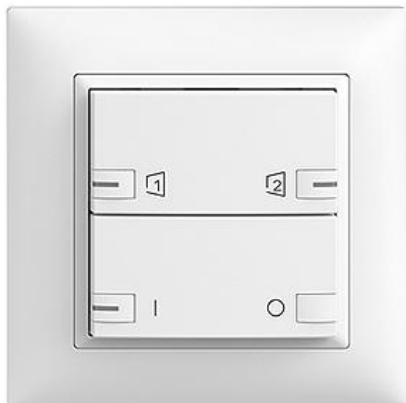

EDIZIOdue colore

ON/OFF 1-Kanal Abdeckset zeprionAIR

Farbe:

 silver

 crema

 sand

 vanille

 berry

 F

 FMI

Feller-NR: 920-3301.24.ZS.FMI.61

E-NR: 303 380 000

EAN: 7613175306414

ON/OFF 1-Kanal - Abdeckset zeprionAIR - Die oberen Smart-Tasten ermöglichen die Bedienung von zeprionAIR Szenen per WLAN - Untere Tasten für ON/OFF 1-Kanal - Das zeprionAIR Abdeckset wird auf das zeprion WLAN-Zwischenmodul 2K (3340-2-B.ZEP) und zeprion ON/OFF 1-Kanal Funktionseinsatz 3301 oder Zentral-/Nebenstelle Funktionseinsatz 3320 montiert - Mit RGB-LED - Zweifach-Taste - 2fach-Bedienung - zeprionAIR Szene auf 2 Smart-Tasten - FMI - weiss - IP20 - 88 x 88 mm

Halogenfrei:

Ja

Anwendung:

Steuern elektrischer Verbraucher

Werkstoffgüte:

Thermoplast

Anzahl der Betätigungspunkte

4

Feller-Nr / E-NR

ON/OFF-Einsatz 1-Kanal zeprion - Hauptstelle
- Für zeprion-Taster, zeprion-Zeitschaltuhr,
zeprion-IR, Serie 3301 - 1 Schaltkontakt - BSE
- farbneu...

3301.BSE
305 518 000

WLAN-Zwischenmodul 2K - 230 V AC, 50 Hz -
Ermöglicht das Einbinden von zeprion in ein
WLAN - Wird zwischen Funktions-Einsatz und
Abdeckset montiert - ...