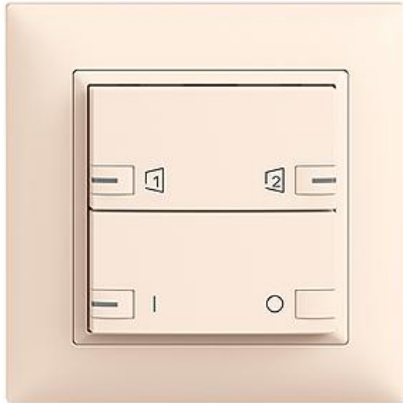

EDIZIOdue colore

ON/OFF 1-Kanal Abdeckset zeprionAIR

Farbe:

 crema

 coffee

 schwarz

 weiss

 hellgrau

 dunkelgrau

Bauart:

 F

 FMI

Feller-NR: 920-3301.24.ZS.FMI.35

E-NR: 303 380 010

EAN: 7613175306353

ON/OFF 1-Kanal - Abdeckset zeprionAIR - Die oberen Smart-Tasten ermöglichen die Bedienung von zeprionAIR Szenen per WLAN - Untere Tasten für ON/OFF 1-Kanal - Das zeprionAIR Abdeckset wird auf das zeprion WLAN-Zwischenmodul 2K (3340-2-B.ZEP) und zeprion ON/OFF 1-Kanal Funktionseinsatz 3301 oder Zentral-/Nebenstelle Funktionseinsatz 3320 montiert - Mit RGB-LED - Zweifach-Taste - 2fach-Bedienung - zeprionAIR Szene auf 2 Smart-Tasten - FMI - crema - IP20 - 88 x 88 mm

Halogenfrei:	Ja
Anwendung:	steuern elektrischer Verbraucher
Werkstoffgüte:	Thermoplast
Anzahl der Betätigungspunkte	4
Werkstoff:	Kunststoff
Anzahl der Tasten:	2
Mit LED-Anzeige:	Ja

Zubehör:

	Name / Kategorie	Feller-Nr / E-NR
	ON/OFF-Einsatz 1-Kanal zeprion - Hauptstelle - Für zeprion-Taster, zeprion-Zeitschaltuhr, zeprion-IR, Serie 3301 - 1 Schaltkontakt...	3301.BSE 305 518 000
	WLAN-Zwischenmodul 2K - 230 V AC, 50 Hz - Ermöglicht das Einbinden von zeprion in ein WLAN - Wird zwischen Funktions-Einsatz und Abd...	3340-2-B.ZEP 330 993 790

Zerlegung:

	Name / Kategorie	Feller-Nr / E-NR
	ON/OFF 1-Kanal - Abdeckset zeptionAIR - Die oberen Smart-Tasten ermöglichen die Bedienung von zeptionAIR Szenen per WLAN - Untere Ta...	920-3301.24.ZS.F.35 303 980 010
	Abdeckrahmen EDIZIOdue colore - Mit EDIZIOdue Einheitsausschnitt - 88 x 88 mm - crema	2911.FMI.35 334 911 010