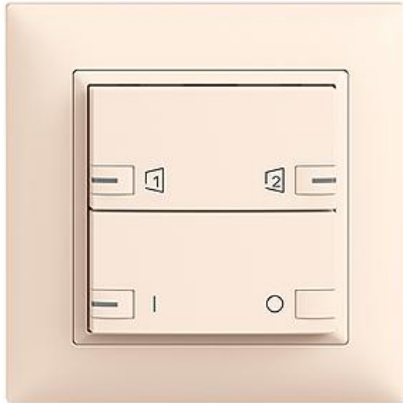

EDIZIOdue colore

ON/OFF 1-Kanal Abdeckset zeprionAIR

Farbe:

 crema

 coffee

 schwarz

 weiss

 hellgrau

 dunkelgrau

Bauart:

 F

 FMI

Feller-NR: 920-3301.24.ZS.FMI.35

E-NR: 303 380 010

EAN: 7613175306353

ON/OFF 1-Kanal - Abdeckset zeprionAIR - Die oberen Smart-Tasten ermöglichen die Bedienung von zeprionAIR Szenen per WLAN - Untere Tasten für ON/OFF 1-Kanal - Das zeprionAIR Abdeckset wird auf das zeprion WLAN-Zwischenmodul 2K (3340-2-B.ZEP) und zeprion ON/OFF 1-Kanal Funktionseinsatz 3301 oder Zentral-/Nebenstelle Funktionseinsatz 3320 montiert - Mit RGB-LED - Zweifach-Taste - 2fach-Bedienung - zeprionAIR Szene auf 2 Smart-Tasten - FMI - crema - IP20 - 88 x 88 mm

Halogenfrei:	Ja
Anwendung:	steuern elektrischer Verbraucher
Werkstoffgüte:	Thermoplast
Anzahl der Betätigungspunkte	4
Werkstoff:	Kunststoff
Anzahl der Tasten:	2
Mit LED-Anzeige:	Ja

Zubehör:

Name / Kategorie

ON/OFF-Einsatz 1-Kanal zeprion - Hauptstelle
- Für zeprion-Taster, zeprion-Zeitschaltuhr,
zeprion-IR, Serie 3301 - 1 Schaltkontakt...

Feller-Nr / E-NR

3301.BSE
305 518 000

WLAN-Zwischenmodul 2K - 230 V AC, 50 Hz -
Ermöglicht das Einbinden von zeprion in ein
WLAN - Wird zwischen Funktions-Einsatz und
Abd...