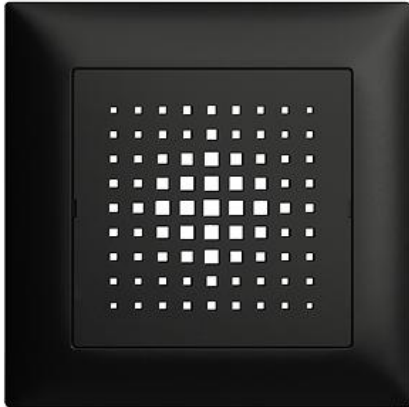

EDIZIOdue colore

Abdeckset Für elektronischen Türgong

Farbe:

 crema

 coffee

 schwarz

 weiss

 hellgrau

 dunkelgrau

Bauart:

 F

 FMI

Feller-NR: 920-3070.FMI.60

E-NR: 378 293 950

EAN: 7613175129846

Abdeckset - Für elektronischen Türgong - Mit
Abdeckrahmen - FMI - schwarz - IP20 - 88 x 88 mm

Ausführung:	sonstige
Halogenfrei:	Ja
Verwendung:	sonstige
Werkstoffgüte:	Thermoplast
Ausführung der Oberfläche:	matt
Geeignet für Schutzart (IP):	IP20
Werkstoff:	Kunststoff
Befestigungsart:	Klemmbefestigung
Kontrollfenster/Lichtauslass:	Nein
RAL-Nummer (ähnlich):	9005
Schlagfestigkeit:	-

Zerlegung:

	Name / Kategorie	Feller-Nr / E-NR
	Abdeckrahmen EDIZIOdue colore - Mit EDIZIOdue Einheitsausschnitt - 88 x 88 mm - schwarz	2911.FMI.60 334 911 950
	Abdeckset - Für elektronischen Türgong - Ohne Abdeckrahmen - F - schwarz	920-3070.F.60 378 093 950