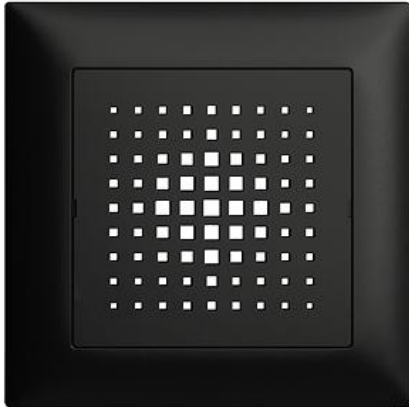

## EDIZIOdue colore

### Abdeckset Für elektronischen Türgong

**Farbe:**

 crema

 coffee

 schwarz

 weiss

 hellgrau

 dunkelgrau

**Bauart:**

 F

 FMI

**Feller-NR:** 920-3070.FMI.60

**E-NR:** 378 293 950

**EAN:** 7613175129846

Abdeckset - Für elektronischen Türgong - Mit  
Abdeckrahmen - FMI - schwarz - IP20 - 88 x 88 mm

<b>Ausführung:</b>	sonstige
<b>Halogenfrei:</b>	Ja
<b>Verwendung:</b>	sonstige
<b>Werkstoffgüte:</b>	Thermoplast
<b>Ausführung der Oberfläche:</b>	matt
<b>Geeignet für Schutzart (IP):</b>	IP20
<b>Werkstoff:</b>	Kunststoff
<b>Befestigungsart:</b>	Klemmbefestigung
<b>Kontrollfenster/Lichtauslass:</b>	Nein

### Zerlegung:

	<b>Name / Kategorie</b>	<b>Feller-Nr / E-NR</b>
	Abdeckset - Für elektronischen Türgong - Ohne Abdeckrahmen - F - schwarz	920-3070.F.60 378 093 950
	Abdeckrahmen EDIZIOdue colore - Mit EDIZIOdue Einheitsausschnitt - 88 x 88 mm - schwarz	2911.FMI.60 334 911 950