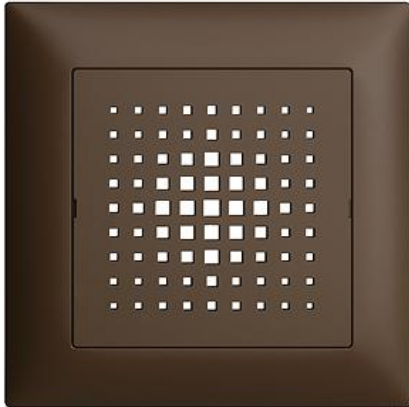

EDIZIOdue colore

Abdeckset Für elektronischen Türgong

Farbe:

 crema

 coffee

 schwarz

 weiss

 hellgrau

 dunkelgrau

Bauart:

 F

 FMI

Feller-NR: 920-3070.FMI.57

E-NR: 378 293 890

EAN: 7611386511504

Abdeckset - Für elektronischen Türgong - Mit
Abdeckrahmen - FMI - coffee - IP20 - 88 x 88 mm

Ausführung:	sonstige
Halogenfrei:	Ja
Verwendung:	sonstige
Werkstoffgüte:	Thermoplast
Ausführung der Oberfläche:	matt
Geeignet für Schutzart (IP):	IP20
Werkstoff:	Kunststoff
Befestigungsart:	Klemmbefestigung
Kontrollfenster/Lichtauslass:	Nein

Zerlegung:

	Name / Kategorie	Feller-Nr / E-NR
	Abdeckrahmen EDIZIOdue colore - Mit EDIZIOdue Einheitsausschnitt - 88 x 88 mm - coffee	2911.FMI.57 334 911 890
	Abdeckset - Für elektronischen Türgong - Ohne Abdeckrahmen - F - coffee	920-3070.F.57 378 093 890