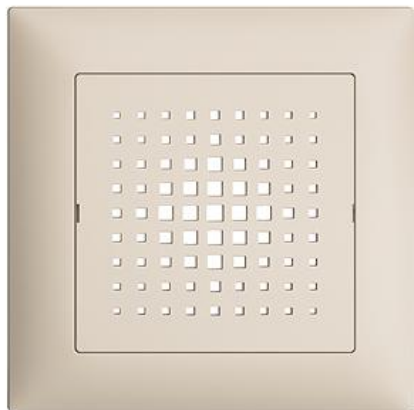

EDIZIOdue colore

Set di copertura Per campanello elettronico

colore:

crema

coffee

nero

bianco

grigio chiaro

grigio scuro

Esecuzione:

F

FMI

Feller-NR: 920-3070.FMI.35

E-NR: 378 293 010

EAN: 7613175129778

Set di copertura - Per campanello elettronico - Con telaio di copertura - FMI - crema - IP20 - 88 x 88 mm

versione:	altri
senza alogeni:	Sì
impiego:	altri
qualità del materiale:	materiale termoplastico
finitura della superficie:	opaco
adatto per grado di protezione (IP)	IP20
materiale:	materiale sintetico
tipo di fissaggio:	fissaggio a morsetto
finestra di controllo/uscita luce:	No
codice RAL (simile):	9001
resistenza agli urti:	-

Scomposizione:

	Name / Kategorie	Feller-Nr / E-NR
	Telaio di copertura EDIZIOdue colore - Con ritaglio unitario EDIZIOdue - 88 x 88 mm - crema	2911.FMI.35 334 911 010
	Set di copertura - Per campanello elettronico - Senza telaio di copertura - F - crema	920-3070.F.35 378 093 010