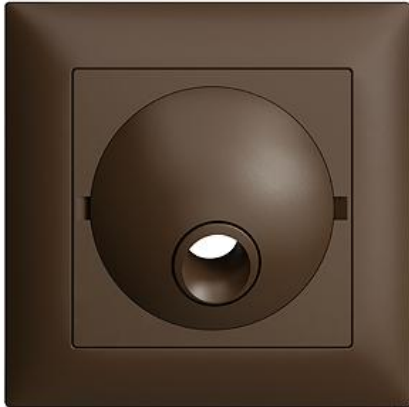

EDIZIOdue colore

Abdeckset Für Anschlussdose 16 A

Farbe:

 crema

 coffee

 schwarz

 weiss

 hellgrau

 dunkelgrau

Bauart:

 F

 FMI

Feller-NR: 920-1900.FMI.57

E-NR: 378 485 890

EAN: 7611386371252

Abdeckset - Für Anschlussdose 16 A - Mit
Abdeckrahmen - FMI - coffee - IP20 - 88 x 88 mm

Ausführung:	sonstige
Halogenfrei:	Ja
Verwendung:	sonstige
Werkstoffgüte:	Thermoplast
Ausführung der Oberfläche:	matt
Geeignet für Schutzart (IP):	IP20
Werkstoff:	Kunststoff
Befestigungsart:	Klemmbefestigung
Kontrollfenster/Lichtauslass:	Nein

Zerlegung:

	Name / Kategorie	Feller-Nr / E-NR
	Abdeckrahmen EDIZIOdue colore - Mit EDIZIOdue Einheitsausschnitt - 88 x 88 mm - coffee	2911.FMI.57 334 911 890
	Abdeckset - Für Anschlussdose 16 A - Ohne Abdeckrahmen - F - coffee	920-1900.F.57 378 036 890