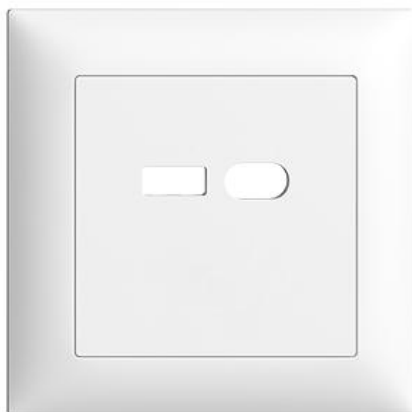

## EDIZIOdue colore

### Abdeckset Für USB-Ladesteckdose

#### Bauart:

 F

 FMI

**Feller-NR:** 920-1540.AC.FMI.61

**E-NR:** 378 921 000

**EAN:** 7613175425191

Abdeckset - Für USB-Ladesteckdose - Mit  
Abdeckrahmen - FMI - weiss - IP20 - 88 x 88 mm

<b>Ausführung:</b>	sonstige
<b>Halogenfrei:</b>	Ja
<b>Verwendung:</b>	USB
<b>Werkstoffgüte:</b>	Thermoplast
<b>Ausführung der Oberfläche:</b>	matt
<b>Geeignet für Schutzart (IP):</b>	IP20
<b>Werkstoff:</b>	Kunststoff
<b>Befestigungsart:</b>	Schraubbefestigung
<b>Kontrollfenster/Lichtauslass:</b>	Nein
<b>RAL-Nummer (ähnlich):</b>	9010
<b>Schlagfestigkeit:</b>	IK00

#### Zerlegung:

	Name / Kategorie	Feller-Nr / E-NR
	Abdeckset - Für USB-Ladesteckdose - Ohne Abdeckrahmen - F - weiss	920-1540.AC.F.61 378 923 000
	Abdeckrahmen EDIZIOdue colore - Mit EDIZIOdue Einheitsausschnitt - 88 x 88 mm - weiss	2911.FMI.61 334 911 000