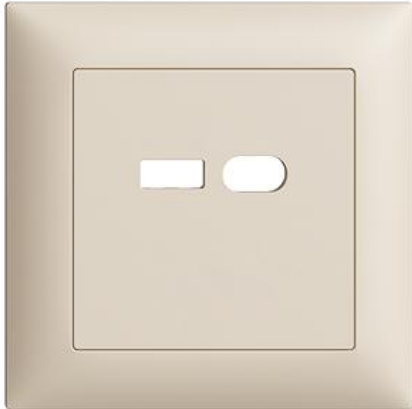

## EDIZIOdue colore

### Abdeckset Für USB-Ladesteckdose

#### Bauart:

 F

 FMI

**Feller-NR:** 920-1540.AC.FMI.35

**E-NR:** 378 921 010

**EAN:** 7613175425139

Abdeckset - Für USB-Ladesteckdose - Mit  
Abdeckrahmen - FMI - crema - IP20 - 88 x 88 mm

<b>Ausführung:</b>	sonstige
<b>Halogenfrei:</b>	Ja
<b>Verwendung:</b>	USB
<b>Werkstoffgüte:</b>	Thermoplast
<b>Ausführung der Oberfläche:</b>	matt
<b>Geeignet für Schutzart (IP):</b>	IP20
<b>Werkstoff:</b>	Kunststoff
<b>Befestigungsart:</b>	Schraubbefestigung
<b>Kontrollfenster/Lichtauslass:</b>	Nein
<b>RAL-Nummer (ähnlich):</b>	9001
<b>Schlagfestigkeit:</b>	IK00

#### Zerlegung:

	Name / Kategorie	Feller-Nr / E-NR
	Abdeckset - Für USB-Ladesteckdose - Ohne Abdeckrahmen - F - crema	920-1540.AC.F.35 378 923 010
	Abdeckrahmen EDIZIOdue colore - Mit EDIZIOdue Einheitsausschnitt - 88 x 88 mm - crema	2911.FMI.35 334 911 010