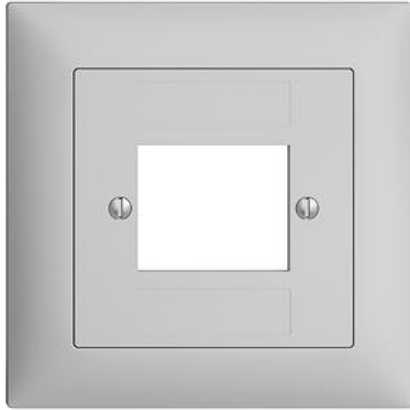

## EDIZIOdue colore

Abdeckset Für RJ45, T+T-Dose, ITplus®

### Farbe:

 crema

 coffee

 schwarz

 weiss

 hellgrau

 dunkelgrau

### Bauart:

 F

 FMI

**Feller-NR:** 920-1196-048.FMI.65

**E-NR:** 378 584 030

**EAN:** 7611386937595

Abdeckset - Für RJ45, T+T-Dose, ITplus® - 4fach - Mit  
Abdeckrahmen - FMI - hellgrau - IP20 - 88 x 88 mm

<b>Montageart:</b>	Unterputz
<b>Zusammenstellung:</b>	Vollplatte
<b>Halogenfrei:</b>	Ja
<b>Werkstoffgüte:</b>	Thermoplast
<b>Geeignet für Schutzart (IP):</b>	IP20
<b>Werkstoff:</b>	Kunststoff
<b>Befestigungsart:</b>	Befestigung mit Schraube

### Zerlegung:

	Name / Kategorie	Feller-Nr / E-NR
	Abdeckrahmen EDIZIOdue colore - Mit EDIZIOdue Einheitsausschnitt - 88 x 88 mm - hellgrau	2911.FMI.65 334 911 030
	Abdeckset - Für RJ45, T+T-Dose, ITplus® - 4fach - Ohne Abdeckrahmen - F - hellgrau	920-1196-048.F.65 878 904 030