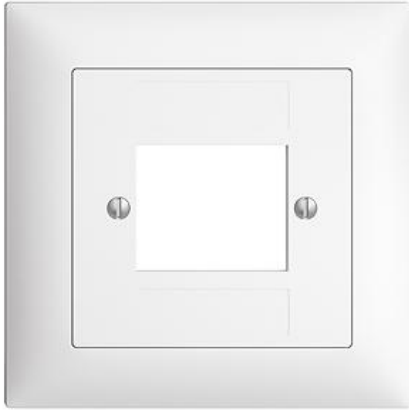

EDIZIOdue colore

Abdeckset Für RJ45, T+T-Dose, ITplus®

Farbe:

 crema

 coffee

 schwarz

 weiss

 hellgrau

 dunkelgrau

Bauart:

 F

 FMI

Feller-NR: 920-1196-048.FMI.61

E-NR: 378 584 000

EAN: 7611386937588

Abdeckset - Für RJ45, T+T-Dose, ITplus® - 4fach - Mit Abdeckrahmen - FMI - weiss - IP20 - 88 x 88 mm

Montageart:	Unterputz
Zusammenstellung:	Vollplatte
Halogenfrei:	Ja
Werkstoffgüte:	Thermoplast
Geeignet für Schutzart (IP):	IP20
Werkstoff:	Kunststoff
Befestigungsart:	Befestigung mit Schraube

Zerlegung: