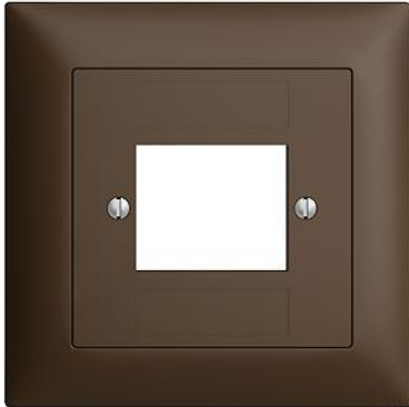

EDIZIOdue colore

Abdeckset Für RJ45, T+T-Dose, ITplus®

Farbe:

 crema

 coffee

 schwarz

 weiss

 hellgrau

 dunkelgrau

Bauart:

 F

 FMI

Feller-NR: 920-1196-048.FMI.57

E-NR: 378 584 890

EAN: 7611386523750

Abdeckset - Für RJ45, T+T-Dose, ITplus® - 4fach - Mit Abdeckrahmen - FMI - coffee - IP20 - 88 x 88 mm

Montageart:	Unterputz
Zusammenstellung:	Vollplatte
Halogenfrei:	Ja
Werkstoffgüte:	Thermoplast
Geeignet für Schutzart (IP):	IP20
Werkstoff:	Kunststoff
Befestigungsart:	Befestigung mit Schraube

Zerlegung:

	Name / Kategorie	Feller-Nr / E-NR
	Abdeckrahmen EDIZIOdue colore - Mit EDIZIOdue Einheitsausschnitt - 88 x 88 mm - coffee	2911.FMI.57 334 911 890
	Abdeckset - Für RJ45, T+T-Dose, ITplus® - 4fach - Ohne Abdeckrahmen - F - coffee	920-1196-048.F.57 878 904 890