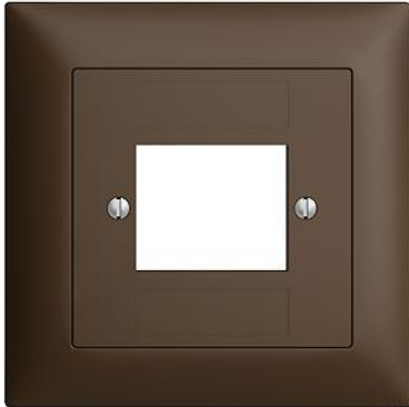

EDIZIOdue colore

Abdeckset Für RJ45, T+T-Dose, ITplus®

Farbe:

 crema

 coffee

 schwarz

 weiss

 hellgrau

 dunkelgrau

Bauart:

 F

 FMI

Feller-NR: 920-1196-048.FMI.57

E-NR: 378 584 890

EAN: 7611386523750

Abdeckset - Für RJ45, T+T-Dose, ITplus® - 4fach - Mit Abdeckrahmen - FMI - coffee - IP20 - 88 x 88 mm

Montageart:	Unterputz
Zusammenstellung:	Vollplatte
Halogenfrei:	Ja
Werkstoffgüte:	Thermoplast
Geeignet für Schutzart (IP):	IP20
Werkstoff:	Kunststoff
Befestigungsart:	Befestigung mit Schraube

Zerlegung: