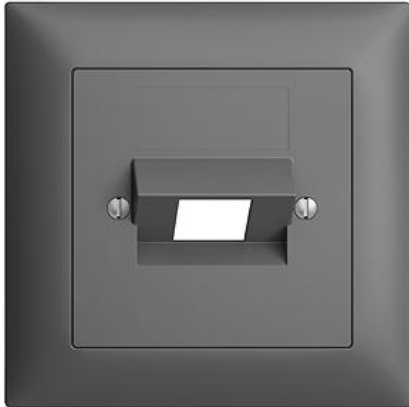

## EDIZIOdue colore

Abdeckset Für RJ45, T+T-Dose, ITplus®

**Farbe:**

 crema

 coffee

 schwarz

 weiss

 hellgrau

 dunkelgrau

**Bauart:**

 F

 FMI

**Feller-NR:** 920-1196-018.FMI.67

**E-NR:** 378 581 040

**EAN:** 7611386937182

Abdeckset - Für RJ45, T+T-Dose, ITplus® -  
Schrägauslass 1fach - Mit Abdeckrahmen - FMI -  
dunkelgrau - IP20 - 88 x 88 mm

<b>Montageart:</b>	Unterputz
<b>Zusammenstellung:</b>	Vollplatte
<b>Halogenfrei:</b>	Ja
<b>Werkstoffgüte:</b>	Thermoplast
<b>Geeignet für Schutzart (IP):</b>	IP20
<b>Werkstoff:</b>	Kunststoff
<b>Befestigungsart:</b>	Befestigung mit Schraube

**Zerlegung:**

	<b>Name / Kategorie</b>	<b>Feller-Nr / E-NR</b>
	Abdeckrahmen EDIZIOdue colore - Mit EDIZIOdue Einheitsausschnitt - 88 x 88 mm - dunkelgrau	2911.FMI.67 334 911 040
	Abdeckset - Für RJ45, T+T-Dose, ITplus® - Schrägauslass 1fach - Ohne Abdeckrahmen - F - dunkelgrau	920-1196-018.F.67 878 905 040