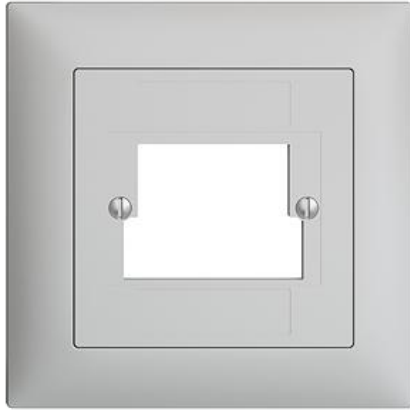

## EDIZIOdue colore

Abdeckset Für RJ45, T+T-Dose, ITplus®

### Farbe:

 crema

 coffee

 weiss

 hellgrau

 dunkelgrau

**Montageart:** Unterputz

**Zusammenstellung:** Vollplatte

**Halogenfrei:** Ja

**Werkstoffgüte:** Thermoplast

**Geeignet für Schutzart (IP):** IP20

**Werkstoff:** Kunststoff

**Befestigungsart:** Befestigung mit Schraube