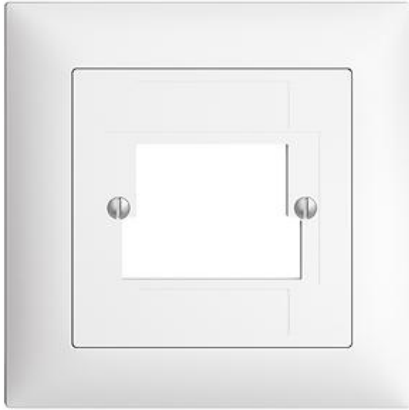

## EDIZIOdue colore

Abdeckset Für RJ45, T+T-Dose, ITplus®

**Farbe:**

 crema

 coffee

 weiss

 hellgrau

 dunkelgrau

**Bauart:**

 F

 FMI

**Feller-NR:** 920-1193-048.FMI.61

**E-NR:** 378 573 000

**EAN:** 7611386937021

Abdeckset - Für RJ45, T+T-Dose, ITplus® - RJ45,  
RJ11, 2 x T+T - Mit Abdeckrahmen - FMI - weiss - IP20  
- 88 x 88 mm

<b>Montageart:</b>	Unterputz
<b>Zusammenstellung:</b>	Vollplatte
<b>Halogenfrei:</b>	Ja
<b>Werkstoffgüte:</b>	Thermoplast
<b>Geeignet für Schutzart (IP):</b>	IP20
<b>Werkstoff:</b>	Kunststoff
<b>Befestigungsart:</b>	Befestigung mit Schraube