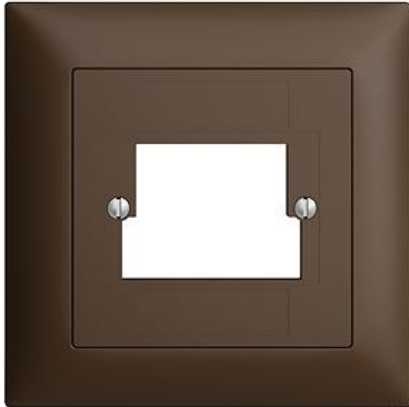

## EDIZIOdue colore

Abdeckset Für RJ45, T+T-Dose, ITplus®

**Farbe:**

 crema

 coffee

 weiss

 hellgrau

 dunkelgrau

**Bauart:**

 F

 FMI

**Feller-NR:** 920-1193-048.FMI.57

**E-NR:** 378 573 890

**EAN:** 7611386515380

Abdeckset - Für RJ45, T+T-Dose, ITplus® - RJ45, RJ11, 2 x T+T - Mit Abdeckrahmen - FMI - coffee - IP20 - 88 x 88 mm

<b>Montageart:</b>	Unterputz
<b>Zusammenstellung:</b>	Vollplatte
<b>Halogenfrei:</b>	Ja
<b>Werkstoffgüte:</b>	Thermoplast
<b>Geeignet für Schutzart (IP):</b>	IP20
<b>Werkstoff:</b>	Kunststoff
<b>Befestigungsart:</b>	Befestigung mit Schraube