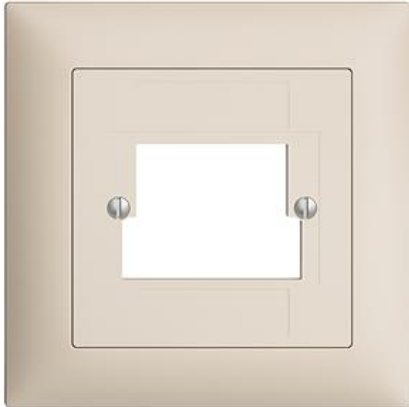

EDIZIOdue colore

Abdeckset Für RJ45, T+T-Dose, ITplus®

Farbe:

 crema

 coffee

 weiss

 hellgrau

 dunkelgrau

Bauart:

 F

 FMI

Feller-NR: 920-1193-048.FMI.35

E-NR: 378 573 010

EAN: 7611386936949

Abdeckset - Für RJ45, T+T-Dose, ITplus® - RJ45, RJ11, 2 x T+T - Mit Abdeckrahmen - FMI - crema - IP20 - 88 x 88 mm

Montageart:	Unterputz
Zusammenstellung:	Vollplatte
Halogenfrei:	Ja
Werkstoffgüte:	Thermoplast
Geeignet für Schutzart (IP):	IP20
Werkstoff:	Kunststoff
Befestigungsart:	Befestigung mit Schraube

Zerlegung:

	Name / Kategorie	Feller-Nr / E-NR
	Abdeckset - Für RJ45, T+T-Dose, ITplus® - RJ45, RJ11, 2 x T+T - Ohne Abdeckrahmen - F - crema	920-1193-048.F.35 879 903 010
	Abdeckrahmen EDIZIOdue colore - Mit EDIZIOdue Einheitsausschnitt - 88 x 88 mm - crema	2911.FMI.35 334 911 010