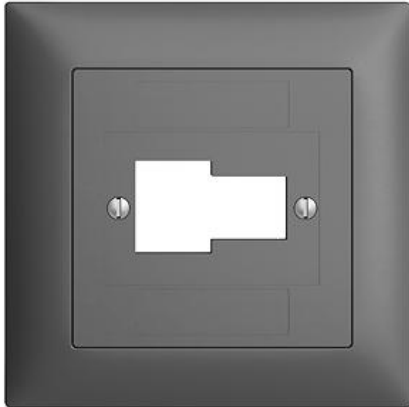

EDIZIOdue colore

Abdeckset Für RJ45, T+T-Dose, ITplus®

Farbe:

 crema

 coffee

 schwarz

 weiss

 hellgrau

 dunkelgrau

Bauart:

 F

 FMI

Feller-NR: 920-1193-028.FMI.67

E-NR: 378 571 040

EAN: 7611386936765

Abdeckset - Für RJ45, T+T-Dose, ITplus® - 1 x RJ45, 1 x T+T - Mit Abdeckrahmen - FMI - dunkelgrau - IP20 - 88 x 88 mm

Montageart:	Unterputz
Zusammenstellung:	Vollplatte
Halogenfrei:	Ja
Werkstoffgüte:	Thermoplast
Geeignet für Schutzart (IP):	IP20
Werkstoff:	Kunststoff
Befestigungsart:	Befestigung mit Schraube

Zerlegung: