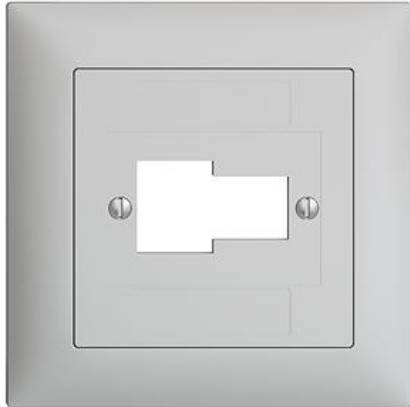

EDIZIOdue colore

Abdeckset Für RJ45, T+T-Dose, ITplus®

Farbe:

 crema

 coffee

 schwarz

 weiss

 hellgrau

 dunkelgrau

Bauart:

 F

 FMI

Feller-NR: 920-1193-028.FMI.65

E-NR: 378 571 030

EAN: 7611386936758

Abdeckset - Für RJ45, T+T-Dose, ITplus® - 1 x RJ45, 1 x T+T - Mit Abdeckrahmen - FMI - hellgrau - IP20 - 88 x 88 mm

Montageart:	Unterputz
Zusammenstellung:	Vollplatte
Halogenfrei:	Ja
Werkstoffgüte:	Thermoplast
Geeignet für Schutzart (IP):	IP20
Werkstoff:	Kunststoff
Befestigungsart:	Befestigung mit Schraube

Zerlegung:

	Name / Kategorie	Feller-Nr / E-NR
	Abdeckset - Für RJ45, T+T-Dose, ITplus® - 1 x RJ45, 1 x T+T - Ohne Abdeckrahmen - F - hellgrau	920-1193-028.F.65 879 901 030
	Abdeckrahmen EDIZIOdue colore - Mit EDIZIOdue Einheitsausschnitt - 88 x 88 mm - hellgrau	2911.FMI.65 334 911 030