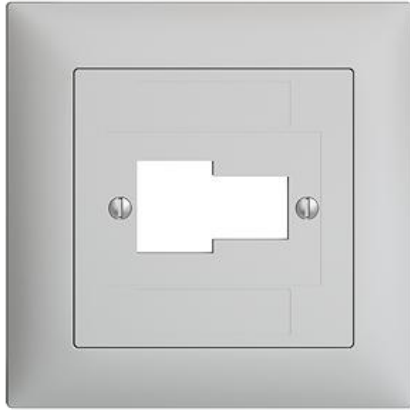

EDIZIOdue colore

Abdeckset Für RJ45, T+T-Dose, ITplus®

Farbe:

 crema

 coffee

 schwarz

 weiss

 hellgrau

 dunkelgrau

Bauart:

 F

 FMI

Feller-NR: 920-1193-028.FMI.65

E-NR: 378 571 030

EAN: 7611386936758

Abdeckset - Für RJ45, T+T-Dose, ITplus® - 1 x RJ45, 1 x T+T - Mit Abdeckrahmen - FMI - hellgrau - IP20 - 88 x 88 mm

Montageart:	Unterputz
Zusammenstellung:	Vollplatte
Halogenfrei:	Ja
Werkstoffgüte:	Thermoplast
Geeignet für Schutzart (IP):	IP20
Werkstoff:	Kunststoff
Befestigungsart:	Befestigung mit Schraube

Zerlegung:

	Name / Kategorie	Feller-Nr / E-NR
	Abdeckrahmen EDIZIOdue colore - Mit EDIZIOdue Einheitsausschnitt - 88 x 88 mm - hellgrau	2911.FMI.65 334 911 030
	Abdeckset - Für RJ45, T+T-Dose, ITplus® - 1 x RJ45, 1 x T+T - Ohne Abdeckrahmen - F - hellgrau	920-1193-028.F.65 879 901 030