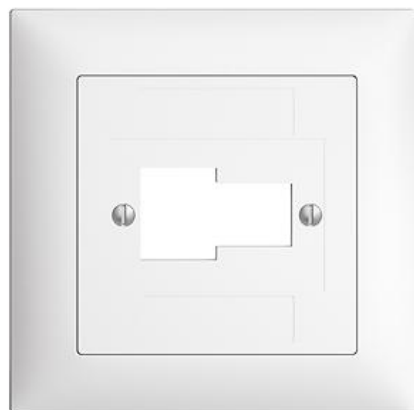

Scheda dati: 920-1193-028.FMI.61

EDIZIOdue colore

Set di copertura Presa per RJ45, T+T, ITplus®

colore:

 crema

 coffee

 nero

 bianco

 grigio chiaro

 grigio scuro

Esecuzione:

 F

 FMI

Feller-NR: 920-1193-028.FMI.61

E-NR: 378 571 000

EAN: 7611386936741

Set di copertura - Presa per RJ45, T+T, ITplus® - 1 x RJ45, 1 x T+T - Con telaio di copertura - FMI - bianco - IP20 - 88 x 88 mm

modo di montaggio: incastrato

composizione: lastra piena

senza alogeni: Sì

qualità del materiale: materiale termoplastico

adatto per grado di protezione (IP): IP20

tipo di fissaggio: fissaggio con vite

Scomposizione:

Name / Kategorie

Feller-Nr / E-NR

Set di copertura - Presa per RJ45, T+T, ITplus® 920-1193-028.F.61