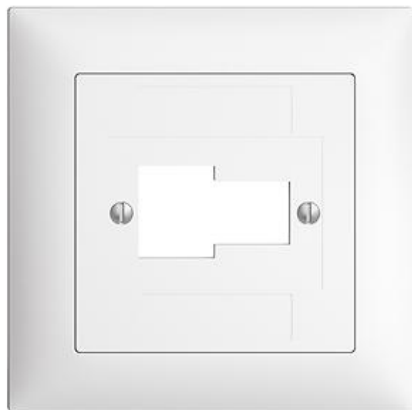

Scheda dati: 920-1193-028.FMI.61

EDIZIOdue colore

Set di copertura Presa per RJ45, T+T, ITplus®

colore:

 crema

 coffee

 nero

 bianco

 grigio chiaro

 grigio scuro

Esecuzione:

 F

 FMI

Feller-NR: 920-1193-028.FMI.61

E-NR: 378 571 000

EAN: 7611386936741

Set di copertura - Presa per RJ45, T+T, ITplus® - 1 x RJ45, 1 x T+T - Con telaio di copertura - FMI - bianco - IP20 - 88 x 88 mm

modo di montaggio: incastrato

composizione: lastra piena

senza alogeni: Sì

qualità del materiale: materiale termoplastico

adatto per grado di protezione (IP): IP20

tipo di fissaggio: fissaggio con vite

Scomposizione:

	Name / Kategorie	Feller-Nr / E-NR
	Set di copertura - Presa per RJ45, T+T, ITplus® - 1 x RJ45, 1 x T+T - Senza telaio di copertura - F - bianco	920-1193-028.F.61 879 901 000
	Telaio di copertura EDIZIOdue colore - Con ritaglio unitario EDIZIOdue - 88 x 88 mm - bianco	2911.FMI.61 334 911 000