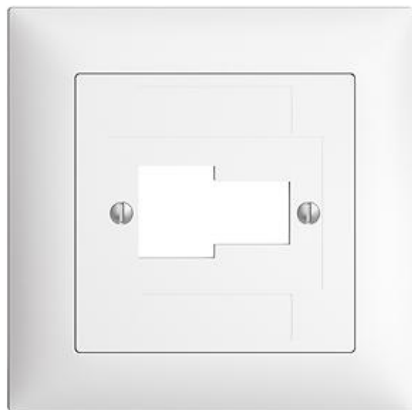

## EDIZIOdue colore

Set di copertura Presa per RJ45, T+T, ITplus®

**modo di montaggio:** incastrato

**composizione:** lastra piena

**senza alogeni:** Sì

**qualità del materiale:** materiale termoplastico

**adatto per grado di protezione (IP):** IP20

**tipo di fissaggio:** fissaggio con vite