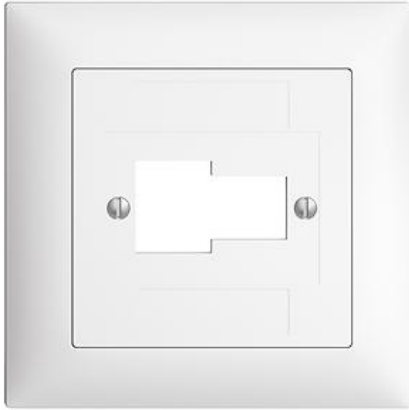

EDIZIOdue colore

Abdeckset Für RJ45, T+T-Dose, ITplus®

Farbe:

 crema

 coffee

 schwarz

 weiss

 hellgrau

 dunkelgrau

Bauart:

 F

 FMI

Feller-NR: 920-1193-028.FMI.61

E-NR: 378 571 000

EAN: 7611386936741

Abdeckset - Für RJ45, T+T-Dose, ITplus® - 1 x RJ45, 1 x T+T - Mit Abdeckrahmen - FMI - weiss - IP20 - 88 x 88 mm

Montageart:	Unterputz
Zusammenstellung:	Vollplatte
Halogenfrei:	Ja
Werkstoffgüte:	Thermoplast
Geeignet für Schutzart (IP):	IP20
Befestigungsart:	Befestigung mit Schraube

Zerlegung:

Name / Kategorie

Feller-Nr / E-NR

Abdeckset - Für RJ45, T+T-Dose, ITplus® - 1 x RJ45, 1 x T+T - Ohne Abdeckrahmen - F - weiss

920-1193-028.F.61
879 901 000

Abdeckrahmen EDIZIOdue colore - Mit EDIZIOdue Einheitsausschnitt - 88 x 88 mm - weiss