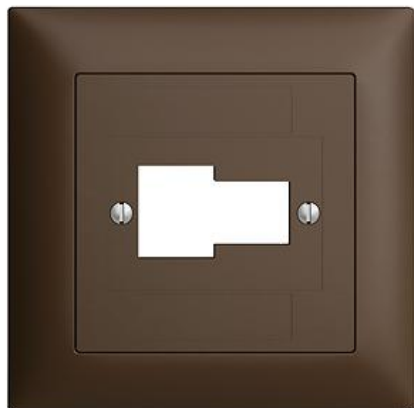

Scheda dati: 920-1193-028.FMI.57

EDIZIOdue colore

Set di copertura Presa per RJ45, T+T, ITplus®

colore:

crema

coffee

nero

bianco

grigio chiaro

grigio scuro

Esecuzione:

F

FMI

Feller-NR: 920-1193-028.FMI.57

E-NR: 378 571 890

EAN: 7611386511382

Set di copertura - Presa per RJ45, T+T, ITplus® - 1 x RJ45, 1 x T+T - Con telaio di copertura - FMI - coffee - IP20 - 88 x 88 mm

modo di montaggio: incastrato

composizione: lastra piena

senza alogeni: Sì

qualità del materiale: materiale termoplastico

adatto per grado di protezione (IP): IP20

materiale: materiale sintetico

tipo di fissaggio: fissaggio con vite

Scomposizione:

Name / Kategorie

Telaio di copertura EDIZIOdue colore - Con ritaglio unitario EDIZIOdue - 88 x 88 mm - coffee