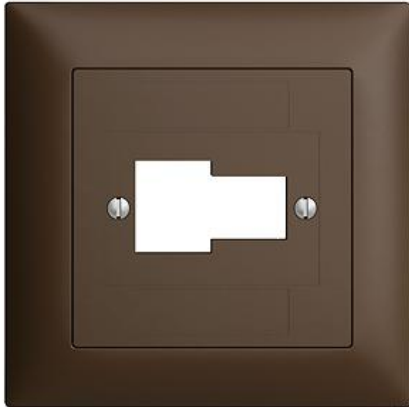

EDIZIOdue colore

Abdeckset Für RJ45, T+T-Dose, ITplus®

Farbe:

 crema

 coffee

 schwarz

 weiss

 hellgrau

 dunkelgrau

Bauart:

 F

 FMI

Feller-NR: 920-1193-028.FMI.57

E-NR: 378 571 890

EAN: 7611386511382

Abdeckset - Für RJ45, T+T-Dose, ITplus® - 1 x RJ45, 1 x T+T - Mit Abdeckrahmen - FMI - coffee - IP20 - 88 x 88 mm

Montageart:	Unterputz
Zusammenstellung:	Vollplatte
Halogenfrei:	Ja
Werkstoffgüte:	Thermoplast
Geeignet für Schutzart (IP):	IP20
Werkstoff:	Kunststoff
Befestigungsart:	Befestigung mit Schraube

Zerlegung: