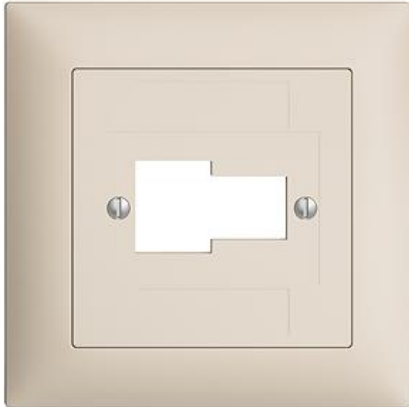

EDIZIOdue colore

Abdeckset Für RJ45, T+T-Dose, ITplus®

Farbe:

 crema

 coffee

 schwarz

 weiss

 hellgrau

 dunkelgrau

Bauart:

 F

 FMI

Feller-NR: 920-1193-028.FMI.35

E-NR: 378 571 010

EAN: 7611386936666

Abdeckset - Für RJ45, T+T-Dose, ITplus® - 1 x RJ45, 1 x T+T - Mit Abdeckrahmen - FMI - crema - IP20 - 88 x 88 mm

Montageart:	Unterputz
Zusammenstellung:	Vollplatte
Halogenfrei:	Ja
Werkstoffgüte:	Thermoplast
Geeignet für Schutzart (IP):	IP20
Werkstoff:	Kunststoff
Befestigungsart:	Befestigung mit Schraube

Zerlegung:

	Name / Kategorie	Feller-Nr / E-NR
	Abdeckrahmen EDIZIOdue colore - Mit EDIZIOdue Einheitsausschnitt - 88 x 88 mm - crema	2911.FMI.35 334 911 010
	Abdeckset - Für RJ45, T+T-Dose, ITplus® - 1 x RJ45, 1 x T+T - Ohne Abdeckrahmen - F - crema	920-1193-028.F.35 879 901 010