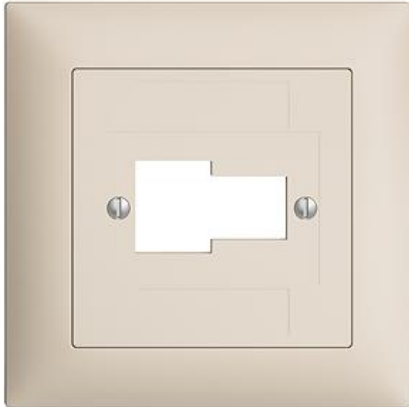

EDIZIOdue colore

Abdeckset Für RJ45, T+T-Dose, ITplus®

Farbe:

 crema

 coffee

 schwarz

 weiss

 hellgrau

 dunkelgrau

Bauart:

 F

 FMI

Feller-NR: 920-1193-028.FMI.35

E-NR: 378 571 010

EAN: 7611386936666

Abdeckset - Für RJ45, T+T-Dose, ITplus® - 1 x RJ45, 1 x T+T - Mit Abdeckrahmen - FMI - crema - IP20 - 88 x 88 mm

Montageart:	Unterputz
Zusammenstellung:	Vollplatte
Halogenfrei:	Ja
Werkstoffgüte:	Thermoplast
Geeignet für Schutzart (IP):	IP20
Werkstoff:	Kunststoff
Befestigungsart:	Befestigung mit Schraube

Zerlegung:

	Name / Kategorie	Feller-Nr / E-NR
	Abdeckset - Für RJ45, T+T-Dose, ITplus® - 1 x RJ45, 1 x T+T - Ohne Abdeckrahmen - F - crema	920-1193-028.F.35 879 901 010
	Abdeckrahmen EDIZIOdue colore - Mit EDIZIOdue Einheitsausschnitt - 88 x 88 mm - crema	2911.FMI.35 334 911 010