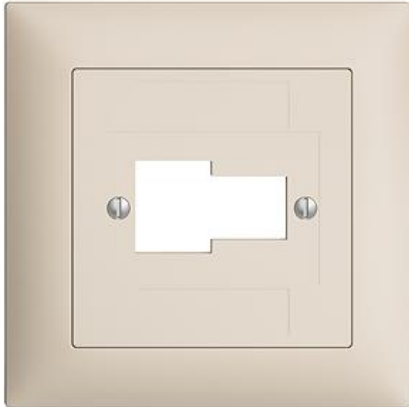

EDIZIOdue colore

Abdeckset Für RJ45, T+T-Dose, ITplus®

Farbe:

 crema

 coffee

 schwarz

 weiss

 hellgrau

 dunkelgrau

Bauart:

 F

 FMI

Feller-NR: 920-1193-028.FMI.35

E-NR: 378 571 010

EAN: 7611386936666

Abdeckset - Für RJ45, T+T-Dose, ITplus® - 1 x RJ45, 1 x T+T - Mit Abdeckrahmen - FMI - crema - IP20 - 88 x 88 mm

Montageart: Unterputz

Zusammenstellung: Vollplatte

Halogenfrei: Ja

Werkstoffgüte: Thermoplast

Geeignet für Schutzart (IP): IP20

Werkstoff: Kunststoff

Befestigungsart: Befestigung mit Schraube

Zerlegung:

Name / Kategorie

Feller-Nr / E-NR

Abdeckset - Für RJ45, T+T-Dose, ITplus® - 1 x RJ45, 1 x T+T - Ohne Abdeckrahmen - F - crema
 920-1193-028.F.35
 879 901 010

Abdeckrahmen EDIZIOdue colore - Mit EDIZIOdue Einheitsausschnitt - 88 x 88 mm - crema
 2911.FMI.35
 334 911 010