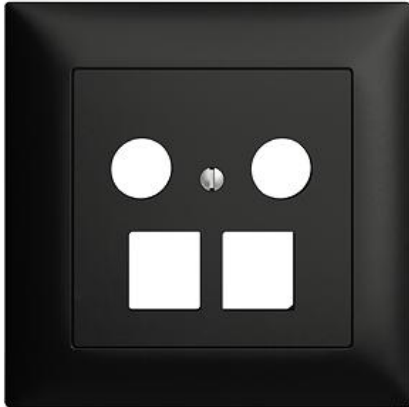

## EDIZIOdue colore

Abdeckset für Multimediadose 5-2000 MHz

### Farbe:

 crema

 coffee

 schwarz

 weiss

 hellgrau

 dunkelgrau

### Bauart:

 F

 FMI

**Feller-NR:** 920-1183.DB.FMI.60

**E-NR:** 378 504 950

**EAN:** 7613175321257

Abdeckset - für Multimediadose 5-2000 MHz - Für zwei RJ45-Anschlussmodule Keystone - Mit Abdeckrahmen - FMI - schwarz - IP20 - 88 x 88 mm

<b>Montageart:</b>	Unterputz
<b>Zusammenstellung:</b>	Vollplatte
<b>Halogenfrei:</b>	Ja
<b>Werkstoffgüte:</b>	Thermoplast
<b>Geeignet für Schutzart (IP):</b>	IP20
<b>Werkstoff:</b>	Kunststoff
<b>Befestigungsart:</b>	Befestigung mit Schraube