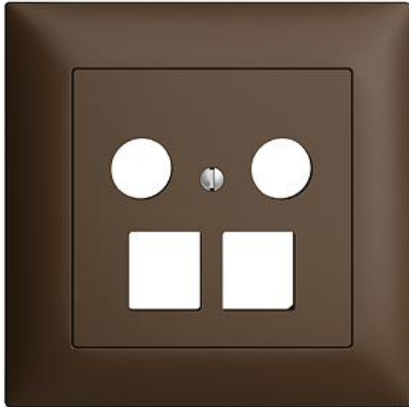

EDIZIOdue colore

Abdeckset für Multimediadose 5-2000 MHz

Farbe:

 crema

 coffee

 schwarz

 weiss

 hellgrau

 dunkelgrau

Bauart:

 F

 FMI

Feller-NR: 920-1183.DB.FMI.57

E-NR: 378 504 890

EAN: 7613175321240

Abdeckset - für Multimediadose 5-2000 MHz - Für zwei RJ45-Anschlussmodule Keystone - Mit Abdeckrahmen - FMI - coffee - IP20 - 88 x 88 mm

Montageart:	Unterputz
Zusammenstellung:	Vollplatte
Halogenfrei:	Ja
Werkstoffgüte:	Thermoplast
Geeignet für Schutzart (IP):	IP20
Werkstoff:	Kunststoff
Befestigungsart:	Befestigung mit Schraube

Zerlegung:

	Name / Kategorie	Feller-Nr / E-NR
	Abdeckrahmen EDIZIOdue colore - Mit EDIZIOdue Einheitsausschnitt - 88 x 88 mm - coffee	2911.FMI.57 334 911 890
	Abdeckset - für Multimediadose 5-2000 MHz - Ohne Abdeckrahmen - F - coffee	920-1183.DB.F.57 378 514 890