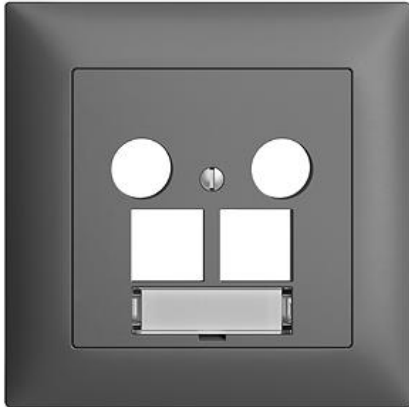

EDIZIOdue colore

Abdeckset für EASYNET Multimediadose 5-2000 MHz

Farbe:

 crema

 coffee

 schwarz

 weiss

 hellgrau

 dunkelgrau

Bauart:

 F

 FMI

Feller-NR: 920-1180.DB.FMI.67

E-NR: 378 505 040

EAN: 7613175326207

Abdeckset - für EASYNET Multimediadose 5-2000 MHz
- Für zwei RJ45-Anschlussmodule S-One - Mit
Abdeckrahmen - FMI - dunkelgrau - IP20 - 88 x 88 mm

Montageart:	Unterputz
Zusammenstellung:	Vollplatte
Halogenfrei:	Ja
Werkstoffgüte:	Thermoplast
Geeignet für Schutzart (IP):	IP20
Werkstoff:	Kunststoff
Befestigungsart:	Befestigung mit Schraube

Zerlegung:

	Name / Kategorie	Feller-Nr / E-NR
	Abdeckset - für EASYNET Multimediadose 5-2000 MHz - Ohne Abdeckrahmen - F - dunkelgrau	920-1180.DB.F.67 378 515 040
	Abdeckrahmen EDIZIOdue colore - Mit EDIZIOdue Einheitsausschnitt - 88 x 88 mm - dunkelgrau	2911.FMI.67 334 911 040