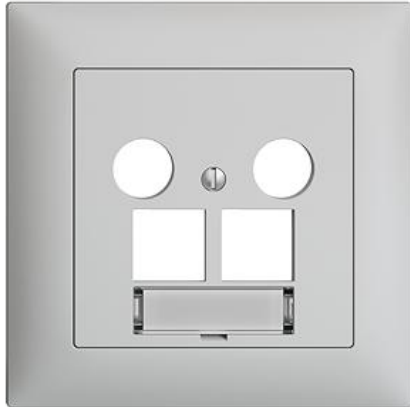

EDIZIOdue colore

Abdeckset für EASYNET Multimediadose 5-2000 MHz

Farbe:

 crema

 coffee

 schwarz

 weiss

 hellgrau

 dunkelgrau

Bauart:

 F

 FMI

Feller-NR: 920-1180.DB.FMI.65

E-NR: 378 505 030

EAN: 7613175326191

Abdeckset - für EASYNET Multimediadose 5-2000 MHz

- Für zwei RJ45-Anschlussmodule S-One - Mit

Abdeckrahmen - FMI - hellgrau - IP20 - 88 x 88 mm

Montageart: Unterputz

Zusammenstellung: Vollplatte

Halogenfrei: Ja

Werkstoffgüte: Thermoplast

Geeignet für Schutzart (IP): IP20

Werkstoff: Kunststoff

Befestigungsart: Befestigung mit Schraube

Zerlegung:

	Name / Kategorie	Feller-Nr / E-NR
	Abdeckset - für EASYNET Multimediadose 5-2000 MHz - Ohne Abdeckrahmen - F - hellgrau	920-1180.DB.F.65 378 515 030
	Abdeckrahmen EDIZIOdue colore - Mit EDIZIOdue Einheitsausschnitt - 88 x 88 mm - hellgrau	2911.FMI.65 334 911 030