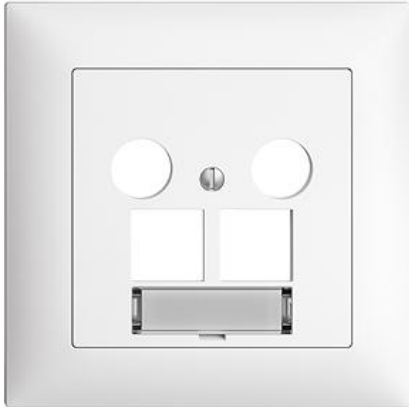

## EDIZIOdue colore

### Abdeckset für EASYNET Multimediadose 5-2000 MHz

**Farbe:**

 silver

 crema

 sand

 vanille

 berry

 coffee

<b>Montageart:</b>	Unterputz
<b>Zusammenstellung:</b>	Vollplatte
<b>Halogenfrei:</b>	Ja
<b>Werkstoffgüte:</b>	Thermoplast
<b>Geeignet für Schutzart (IP):</b>	IP20
<b>Werkstoff:</b>	Kunststoff
<b>Befestigungsart:</b>	Befestigung mit Schraube