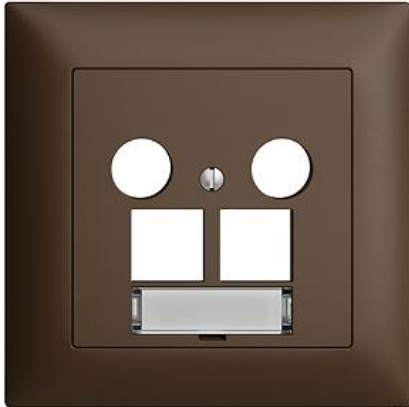

EDIZIOdue colore

Abdeckset für EASYNET Multimediadose 5-2000 MHz

Farbe:

 crema

 coffee

 schwarz

 weiss

 hellgrau

 dunkelgrau

Bauart:

 F

 FMI

Feller-NR: 920-1180.DB.FMI.57

E-NR: 378 505 890

EAN: 7613175326160

Abdeckset - für EASYNET Multimediadose 5-2000 MHz
 - Für zwei RJ45-Anschlussmodule S-One - Mit
 Abdeckrahmen - FMI - coffee - IP20 - 88 x 88 mm

Montageart:	Unterputz
Zusammenstellung:	Vollplatte
Halogenfrei:	Ja
Werkstoffgüte:	Thermoplast
Geeignet für Schutzart (IP):	IP20
Werkstoff:	Kunststoff
Befestigungsart:	Befestigung mit Schraube

Zerlegung:

	Name / Kategorie	Feller-Nr / E-NR
	Abdeckset - für EASYNET Multimediadose 5-2000 MHz - Ohne Abdeckrahmen - F - coffee	920-1180.DB.F.57 378 515 890
	Abdeckrahmen EDIZIOdue colore - Mit EDIZIOdue Einheitsausschnitt - 88 x 88 mm - coffee	2911.FMI.57 334 911 890