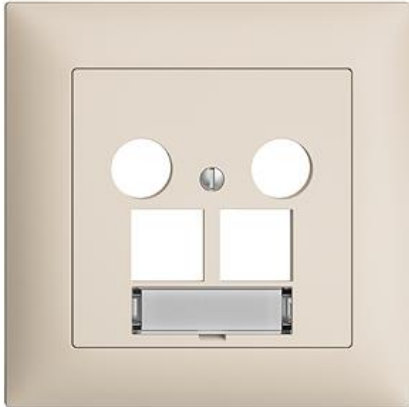

EDIZIOdue colore

Abdeckset für EASYNET Multimediadose 5-2000 MHz

Farbe:

 crema

 coffee

 schwarz

 weiss

 hellgrau

 dunkelgrau

Bauart:

 F

 FMI

Feller-NR: 920-1180.DB.FMI.35

E-NR: 378 505 010

EAN: 7613175326122

Abdeckset - für EASYNET Multimediadose 5-2000 MHz
- Für zwei RJ45-Anschlussmodule S-One - Mit
Abdeckrahmen - FMI - crema - IP20 - 88 x 88 mm

Montageart:	Unterputz
Zusammenstellung:	Vollplatte
Halogenfrei:	Ja
Werkstoffgüte:	Thermoplast
Geeignet für Schutzart (IP):	IP20
Werkstoff:	Kunststoff
Befestigungsart:	Befestigung mit Schraube

Zerlegung:

	Name / Kategorie	Feller-Nr / E-NR
	Abdeckset - für EASYNET Multimediadose 5-2000 MHz - Ohne Abdeckrahmen - F - crema	920-1180.DB.F.35 378 515 010
	Abdeckrahmen EDIZIOdue colore - Mit EDIZIOdue Einheitsausschnitt - 88 x 88 mm - crema	2911.FMI.35 334 911 010