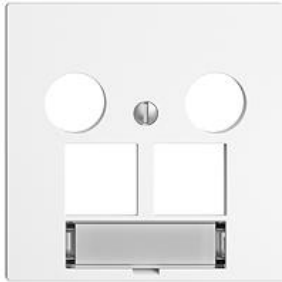

## EDIZIOdue colore

Abdeckset für EASYNET Multimediadose 5-2000 MHz

### Farbe:

 crema

 coffee

 schwarz

 weiss

 hellgrau

 dunkelgrau

### Bauart:

 F

 FMI

**Feller-NR:** 920-1180.DB.F.61

**E-NR:** 378 515 000

**EAN:** 7613175325828

Abdeckset - für EASYNET Multimediadose 5-2000 MHz  
- Für zwei RJ45-Anschlussmodule S-One - Ohne  
Abdeckrahmen - F - weiss - IP20 - 60 x 60 mm

<b>Montageart:</b>	Unterputz
<b>Zusammenstellung:</b>	Zentralplatte
<b>Halogenfrei:</b>	Ja
<b>Werkstoffgüte:</b>	Thermoplast
<b>Geeignet für Schutzart (IP):</b>	IP20
<b>Werkstoff:</b>	Kunststoff
<b>Befestigungsart:</b>	Befestigung mit Schraube