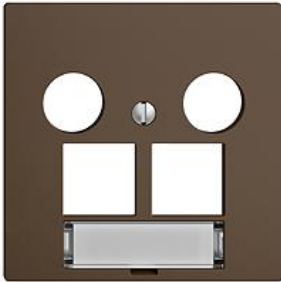

EDIZIOdue colore

Abdeckset für EASYNET Multimediadose 5-2000 MHz

Farbe:

 crema

 coffee

 schwarz

 weiss

 hellgrau

 dunkelgrau

Bauart:

 F

 FMI

Feller-NR: 920-1180.DB.F.57

E-NR: 378 515 890

EAN: 7613175325804

Abdeckset - für EASYNET Multimediadose 5-2000 MHz

- Für zwei RJ45-Anschlussmodule S-One - Ohne

Abdeckrahmen - F - coffee - IP20 - 60 x 60 mm

Montageart: Unterputz

Zusammenstellung: Zentralplatte

Halogenfrei: Ja

Werkstoffgüte: Thermoplast

Geeignet für Schutzart (IP): IP20