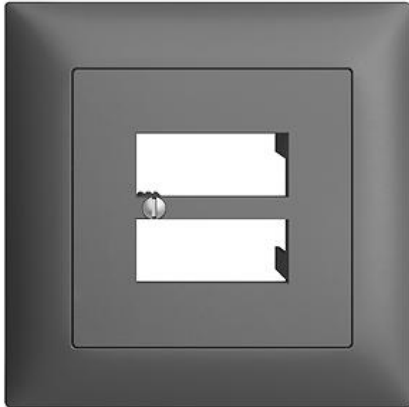

## EDIZIOdue colore

### Abdeckset Für RJ45-Dose swissline

**Farbe:**

 crema

 coffee

 schwarz

 weiss

 hellgrau

 dunkelgrau

**Montageart:** Unterputz

**Zusammenstellung:** Basiselement mit zentraler Abdeckplatte

**Halogenfrei:** Ja

**Werkstoffgüte:** Thermoplast

**Geeignet für Schutzart (IP):** IP20

**Befestigungsart:** Befestigung mit Schraube