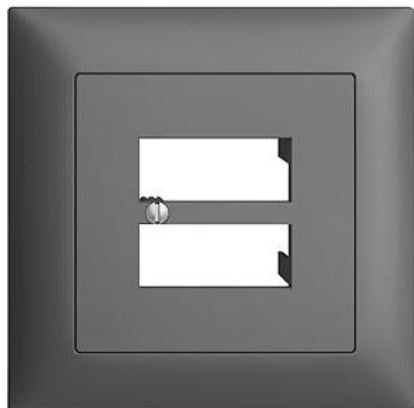

## EDIZIOdue colore

Set di copertura Presa per RJ45, swissline

**modo di montaggio:** incastrato

**composizione** elemento base con piastra di copertura centrale

**senza alogeni:** Sì

**qualità del materiale:** materiale termoplastico

**adatto per grado di protezione (IP):** IP20