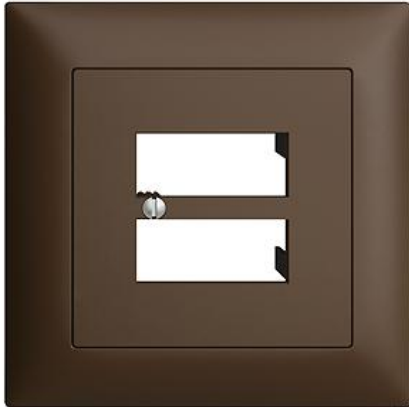

## EDIZIOdue colore

### Abdeckset Für RJ45-Dose swissline

**Farbe:**

 crema

 coffee

 schwarz

 weiss

 hellgrau

 dunkelgrau

**Bauart:**

 F

 FMI

**Feller-NR:** 920-1156-048.FMI.57

**E-NR:** 378 564 890

**EAN:** 7611386544717

Abdeckset - Für RJ45-Dose swissline - 4 x RJ45 - Mit  
Abdeckrahmen - FMI - coffee - IP20 - 88 x 88 mm

**Montageart:** Unterputz

**Zusammenstellung:** Basiselement mit zentraler Abdeckplatte

**Halogenfrei:** Ja

**Werkstoffgüte:** Thermoplast

**Geeignet für Schutzart (IP):** IP20

**Werkstoff:** Kunststoff

**Befestigungsart:** Befestigung mit Schraube