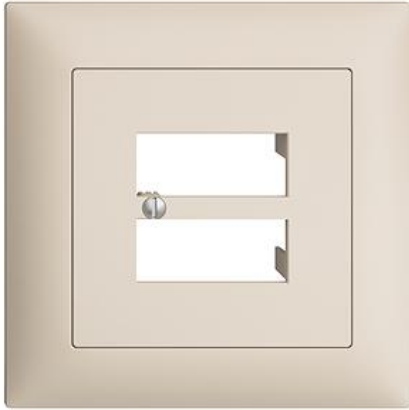

EDIZIOdue colore

Abdeckset Für RJ45-Dose swissline

Farbe:

 crema

 coffee

 schwarz

 weiss

 hellgrau

 dunkelgrau

Bauart:

 F

 FMI

Feller-NR: 920-1156-048.FMI.35

E-NR: 378 564 010

EAN: 7611386936383

Abdeckset - Für RJ45-Dose swissline - 4 x RJ45 - Mit
Abdeckrahmen - FMI - crema - IP20 - 88 x 88 mm

Montageart: Unterputz

Zusammenstellung: Basiselement mit zentraler Abdeckplatte

Halogenfrei: Ja

Werkstoffgüte: Thermoplast

Geeignet für Schutzart (IP): IP20

Befestigungsart: Befestigung mit Schraube

Zerlegung:

	Name / Kategorie	Feller-Nr / E-NR
	Abdeckset - Für RJ45-Dose swissline - 4 x RJ45 - Ohne Abdeckrahmen - F - crema	920-1156-048.F.35 877 905 010
	Abdeckrahmen EDIZIOdue colore - Mit EDIZIOdue Einheitsausschnitt - 88 x 88 mm - crema	2911.FMI.35 334 911 010