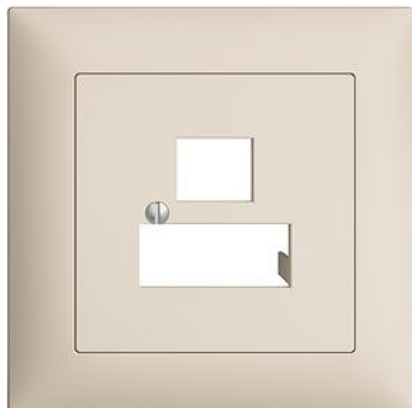

## EDIZIOdue colore

Set de recouvrement Pour prise RJ45, swissline

### couleur:

 crema

 coffee

 noir

 blanc

 gris clair

 gris foncé

**mode de montage:** encastré

**assemblage:** montage de base avec plaque de recouvrement centrale

**sans halogène:** Oui

**qualité du matériau:** matière thermoplastique

**approprié pour indice de protection (IP):** IP20