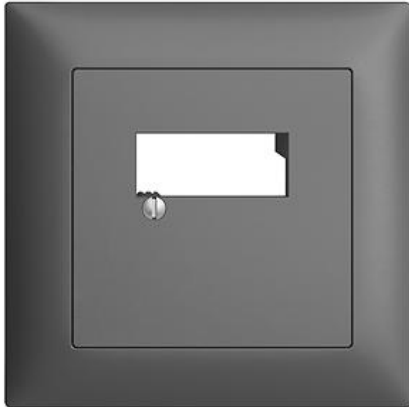

## EDIZIOdue colore

### Abdeckset Für RJ45-Dose swissline

**Farbe:**

 crema

 coffee

 schwarz

 weiss

 hellgrau

 dunkelgrau

**Bauart:**

 F

 FMI

**Feller-NR:** 920-1156-028.FMI.67

**E-NR:** 378 562 040

**EAN:** 7611386936208

Abdeckset - Für RJ45-Dose swissline - 2 x RJ45 - Mit  
Abdeckrahmen - FMI - dunkelgrau - IP20 - 88 x 88 mm

**Montageart:** Unterputz

**Zusammenstellung:** Basiselement mit zentraler Abdeckplatte

**Halogenfrei:** Ja

**Werkstoffgüte:** Thermoplast

**Geeignet für Schutzart (IP):** IP20

**Befestigungsart:** Befestigung mit Schraube