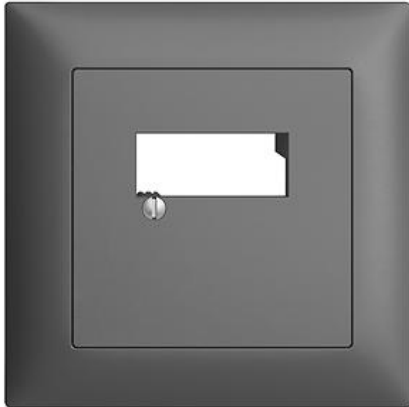

EDIZIOdue colore

Abdeckset Für RJ45-Dose swissline

Farbe:

 crema

 coffee

 schwarz

 weiss

 hellgrau

 dunkelgrau

Bauart:

 F

 FMI

Feller-NR: 920-1156-028.FMI.67

E-NR: 378 562 040

EAN: 7611386936208

Abdeckset - Für RJ45-Dose swissline - 2 x RJ45 - Mit
Abdeckrahmen - FMI - dunkelgrau - IP20 - 88 x 88 mm

Montageart: Unterputz

Zusammenstellung: Basiselement mit zentraler Abdeckplatte

Halogenfrei: Ja

Werkstoffgüte: Thermoplast

Geeignet für Schutzart (IP): IP20

Befestigungsart: Befestigung mit Schraube

Zerlegung:

Name / Kategorie

Feller-Nr / E-NR

Abdeckset - Für RJ45-Dose swissline - 2 x
RJ45 - Ohne Abdeckrahmen - F - dunkelgrau

920-1156-028.F.67
877 903 040

Abdeckrahmen EDIZIOdue colore - Mit
EDIZIOdue Einheitsausschnitt - 88 x 88 mm -
dunkelgrau