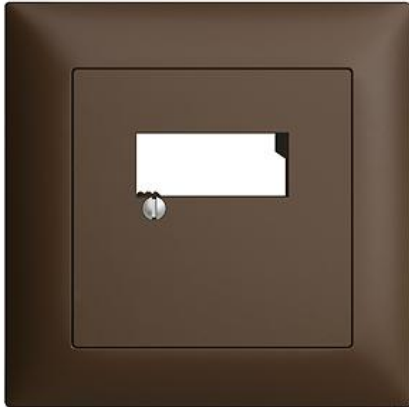

EDIZIOdue colore

Abdeckset Für RJ45-Dose swissline

Farbe:

 crema

 coffee

 schwarz

 weiss

 hellgrau

 dunkelgrau

Bauart:

 F

 FMI

Feller-NR: 920-1156-028.FMI.57

E-NR: 378 562 890

EAN: 7611386539218

Abdeckset - Für RJ45-Dose swissline - 2 x RJ45 - Mit
Abdeckrahmen - FMI - coffee - IP20 - 88 x 88 mm

Montageart: Unterputz

Zusammenstellung: Basiselement mit zentraler Abdeckplatte

Halogenfrei: Ja

Werkstoffgüte: Thermoplast

Geeignet für Schutzart (IP): IP20

Werkstoff: Kunststoff

Befestigungsart: Befestigung mit Schraube

Zerlegung:

	Name / Kategorie	Feller-Nr / E-NR
	Abdeckrahmen EDIZIOdue colore - Mit EDIZIOdue Einheitsausschnitt - 88 x 88 mm - coffee	2911.FMI.57 334 911 890
	Abdeckset - Für RJ45-Dose swissline - 2 x RJ45 - Ohne Abdeckrahmen - F - coffee	920-1156-028.F.57 877 903 890