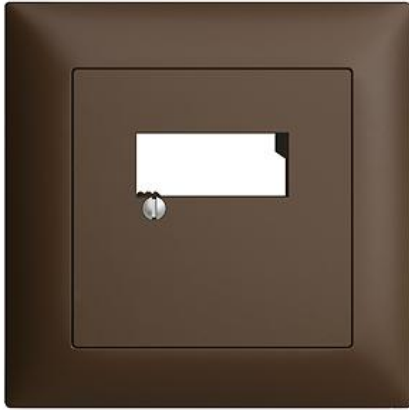

## EDIZIOdue colore

### Abdeckset Für RJ45-Dose swissline

**Farbe:**

 crema

 coffee

 schwarz

 weiss

 hellgrau

 dunkelgrau

**Bauart:**

 F

 FMI

**Feller-NR:** 920-1156-028.FMI.57

**E-NR:** 378 562 890

**EAN:** 7611386539218

Abdeckset - Für RJ45-Dose swissline - 2 x RJ45 - Mit  
Abdeckrahmen - FMI - coffee - IP20 - 88 x 88 mm

**Montageart:** Unterputz

**Zusammenstellung:** Basiselement mit zentraler Abdeckplatte

**Halogenfrei:** Ja

**Werkstoffgüte:** Thermoplast

**Geeignet für Schutzart (IP):** IP20

**Werkstoff:** Kunststoff

**Befestigungsart:** Befestigung mit Schraube