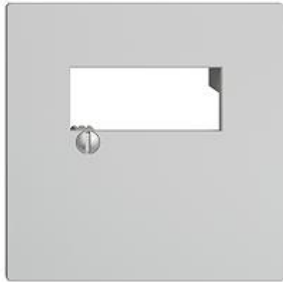

EDIZIOdue colore

Abdeckset Für RJ45-Dose swissline

Farbe:

crema

coffee

schwarz

weiss

hellgrau

dunkelgrau

Bauart:

F

FMI

Feller-NR: 920-1156-028.F.65

E-NR: 877 903 030

EAN: 7611386851259

Abdeckset - Für RJ45-Dose swissline - 2 x RJ45 - Ohne
Abdeckrahmen - F - hellgrau - IP20 - 60 x 60 mm

Montageart:	Unterputz
Zusammenstellung:	Zentralplatte
Halogenfrei:	Ja
Werkstoffgüte:	Thermoplast
Geeignet für Schutzart (IP):	IP20
Werkstoff:	Kunststoff
Befestigungsart:	Befestigung mit Schraube