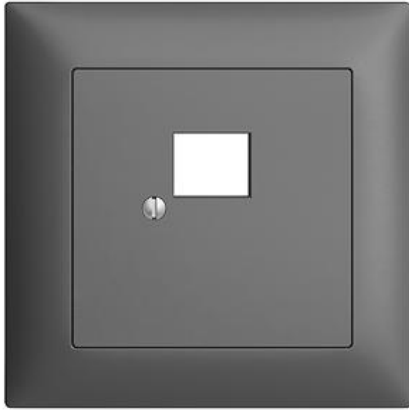

## EDIZIOdue colore

### Abdeckset Für RJ45-Dose swissline

**Farbe:**

 crema

 coffee

 schwarz

 weiss

 hellgrau

 dunkelgrau

**Montageart:** Unterputz

**Zusammenstellung:** Basiselement mit zentraler Abdeckplatte

**Halogenfrei:** Ja

**Werkstoffgüte:** Thermoplast

**Geeignet für Schutzart (IP):** IP20

**Befestigungsart:** Befestigung mit Schraube

### Zerlegung:

**Name / Kategorie**

**Feller-Nr / E-NR**

Abdeckset - Für RJ45-Dose swissline - 1 x  
RJ45 - Ohne Abdeckrahmen - F - dunkelgrau

920-1156-018.F.67  
877 902 040

Abdeckrahmen EDIZIOdue colore - Mit  
EDIZIOdue Einheitsausschnitt - 88 x 88 mm -  
dunkelgrau