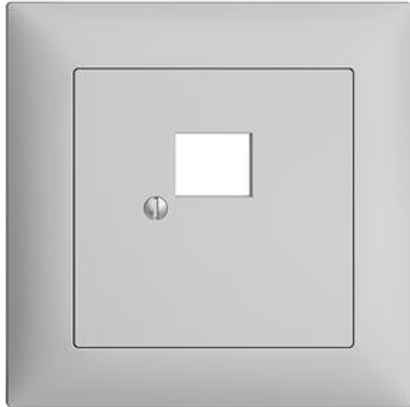

EDIZIOdue colore

Abdeckset Für RJ45-Dose swissline

Farbe:

 crema

 coffee

 schwarz

 weiss

 hellgrau

 dunkelgrau

Bauart:

 F

 FMI

Feller-NR: 920-1156-018.FMI.65

E-NR: 378 561 030

EAN: 7611386936055

Abdeckset - Für RJ45-Dose swissline - 1 x RJ45 - Mit
Abdeckrahmen - FMI - hellgrau - IP20 - 88 x 88 mm

Montageart: Unterputz

Zusammenstellung: Basiselement mit zentraler Abdeckplatte

Halogenfrei: Ja

Werkstoffgüte: Thermoplast

Geeignet für Schutzart (IP): IP20

Befestigungsart: Befestigung mit Schraube

Zerlegung:

	Name / Kategorie	Feller-Nr / E-NR
	Abdeckrahmen EDIZIOdue colore - Mit EDIZIOdue Einheitsausschnitt - 88 x 88 mm - hellgrau	2911.FMI.65 334 911 030
	Abdeckset - Für RJ45-Dose swissline - 1 x RJ45 - Ohne Abdeckrahmen - F - hellgrau	920-1156-018.F.65 877 902 030