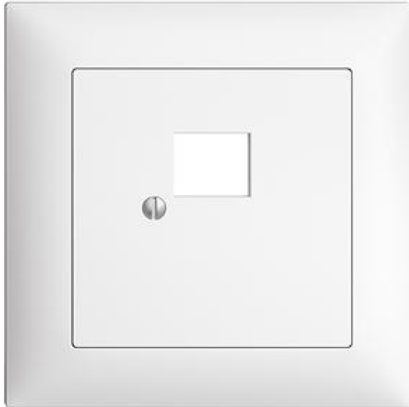

EDIZIOdue colore

Abdeckset Für RJ45-Dose swissline

Farbe:

 crema

 coffee

 schwarz

 weiss

 hellgrau

 dunkelgrau

Bauart:

 F

 FMI

Feller-NR: 920-1156-018.FMI.61

E-NR: 378 561 000

EAN: 7611386936048

Abdeckset - Für RJ45-Dose swissline - 1 x RJ45 - Mit
Abdeckrahmen - FMI - weiss - IP20 - 88 x 88 mm

Montageart: Unterputz

Zusammenstellung: Basiselement mit zentraler Abdeckplatte

Halogenfrei: Ja

Werkstoffgüte: Thermoplast

Geeignet für Schutzart (IP): IP20

Werkstoff: Kunststoff

Befestigungsart: Befestigung mit Schraube

Zerlegung:

	Name / Kategorie	Feller-Nr / E-NR
	Abdeckrahmen EDIZIOdue colore - Mit EDIZIOdue Einheitsausschnitt - 88 x 88 mm - weiss	2911.FMI.61 334 911 000
	Abdeckset - Für RJ45-Dose swissline - 1 x RJ45 - Ohne Abdeckrahmen - F - weiss	920-1156-018.F.61 877 902 000