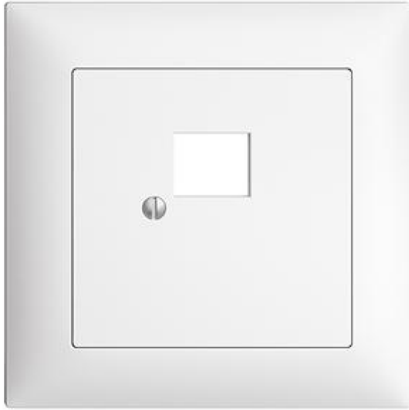

EDIZIOdue colore

Abdeckset Für RJ45-Dose swissline

Farbe:

 crema

 coffee

 schwarz

 weiss

 hellgrau

 dunkelgrau

Bauart:

 F

 FMI

Feller-NR: 920-1156-018.FMI.61

E-NR: 378 561 000

EAN: 7611386936048

Abdeckset - Für RJ45-Dose swissline - 1 x RJ45 - Mit
Abdeckrahmen - FMI - weiss - IP20 - 88 x 88 mm

Montageart: Unterputz

Zusammenstellung: Basiselement mit zentraler Abdeckplatte

Halogenfrei: Ja

Werkstoffgüte: Thermoplast

Geeignet für Schutzart (IP): IP20

Werkstoff: Kunststoff

Befestigungsart: Befestigung mit Schraube

Zerlegung:

	Name / Kategorie	Feller-Nr / E-NR
	Abdeckset - Für RJ45-Dose swissline - 1 x RJ45 - Ohne Abdeckrahmen - F - weiss	920-1156-018.F.61 877 902 000
	Abdeckrahmen EDIZIOdue colore - Mit EDIZIOdue Einheitsausschnitt - 88 x 88 mm - weiss	2911.FMI.61 334 911 000