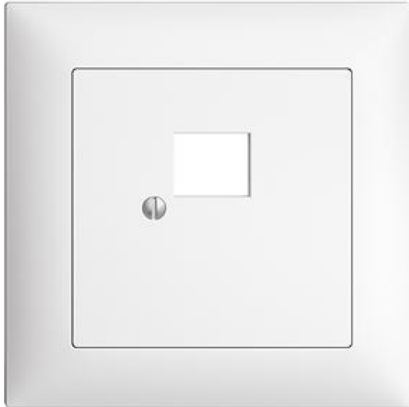

EDIZIOdue colore

Abdeckset Für RJ45-Dose swissline

Farbe:

 crema

 coffee

 schwarz

 weiss

 hellgrau

 dunkelgrau

Bauart:

 F

 FMI

Feller-NR: 920-1156-018.FMI.61

E-NR: 378 561 000

EAN: 7611386936048

Abdeckset - Für RJ45-Dose swissline - 1 x RJ45 - Mit
Abdeckrahmen - FMI - weiss - IP20 - 88 x 88 mm

Montageart: Unterputz

Zusammenstellung: Basiselement mit zentraler Abdeckplatte

Halogenfrei: Ja

Werkstoffgüte: Thermoplast

Geeignet für Schutzart (IP): IP20

Werkstoff: Kunststoff

Befestigungsart: Befestigung mit Schraube

Zerlegung:

	Name / Kategorie	Feller-Nr / E-NR
	Abdeckset - Für RJ45-Dose swissline - 1 x RJ45 - Ohne Abdeckrahmen - F - weiss	920-1156-018.F.61 877 902 000
	Abdeckrahmen EDIZIOdue colore - Mit EDIZIOdue Einheitsausschnitt - 88 x 88 mm - weiss	2911.FMI.61 334 911 000